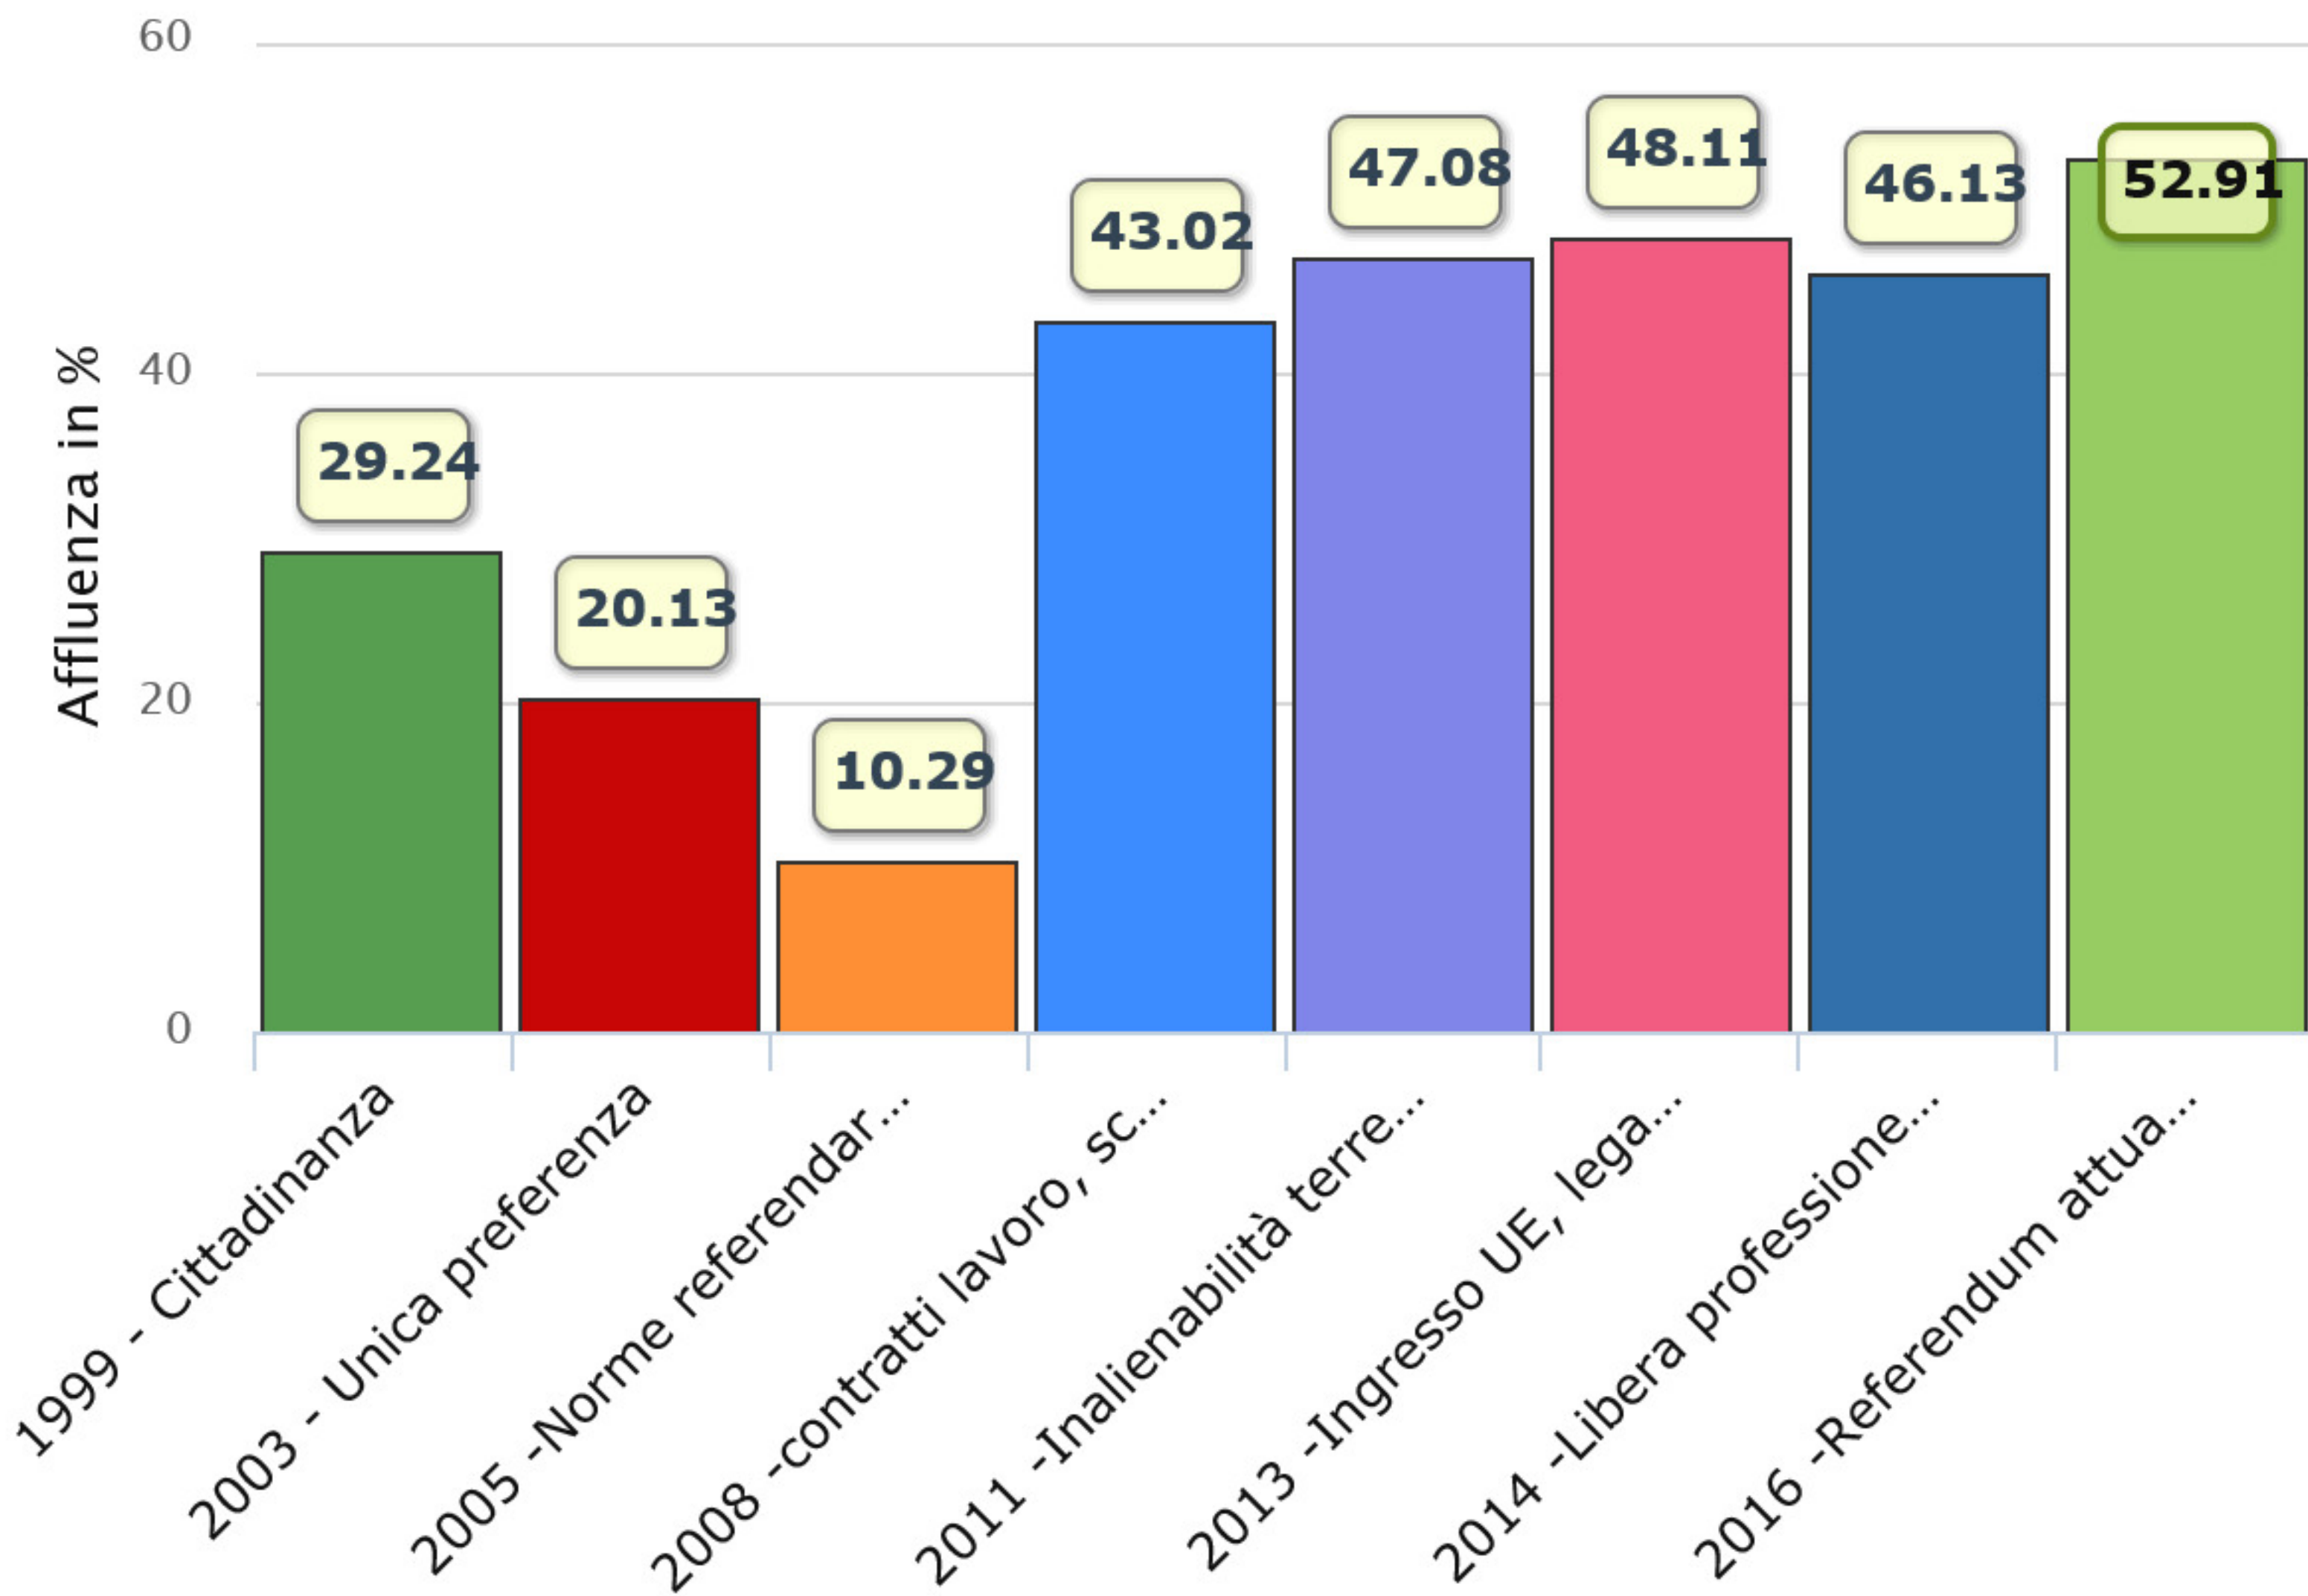

# Affluenza ore 12 - Raffronto percentuale con precedenti referendum

## Montegiardino

# Affluenza ore 17 - Raffronto percentuale con precedenti referendum

# Affluenza ore 20 - Raffronto percentuale con precedenti referendum