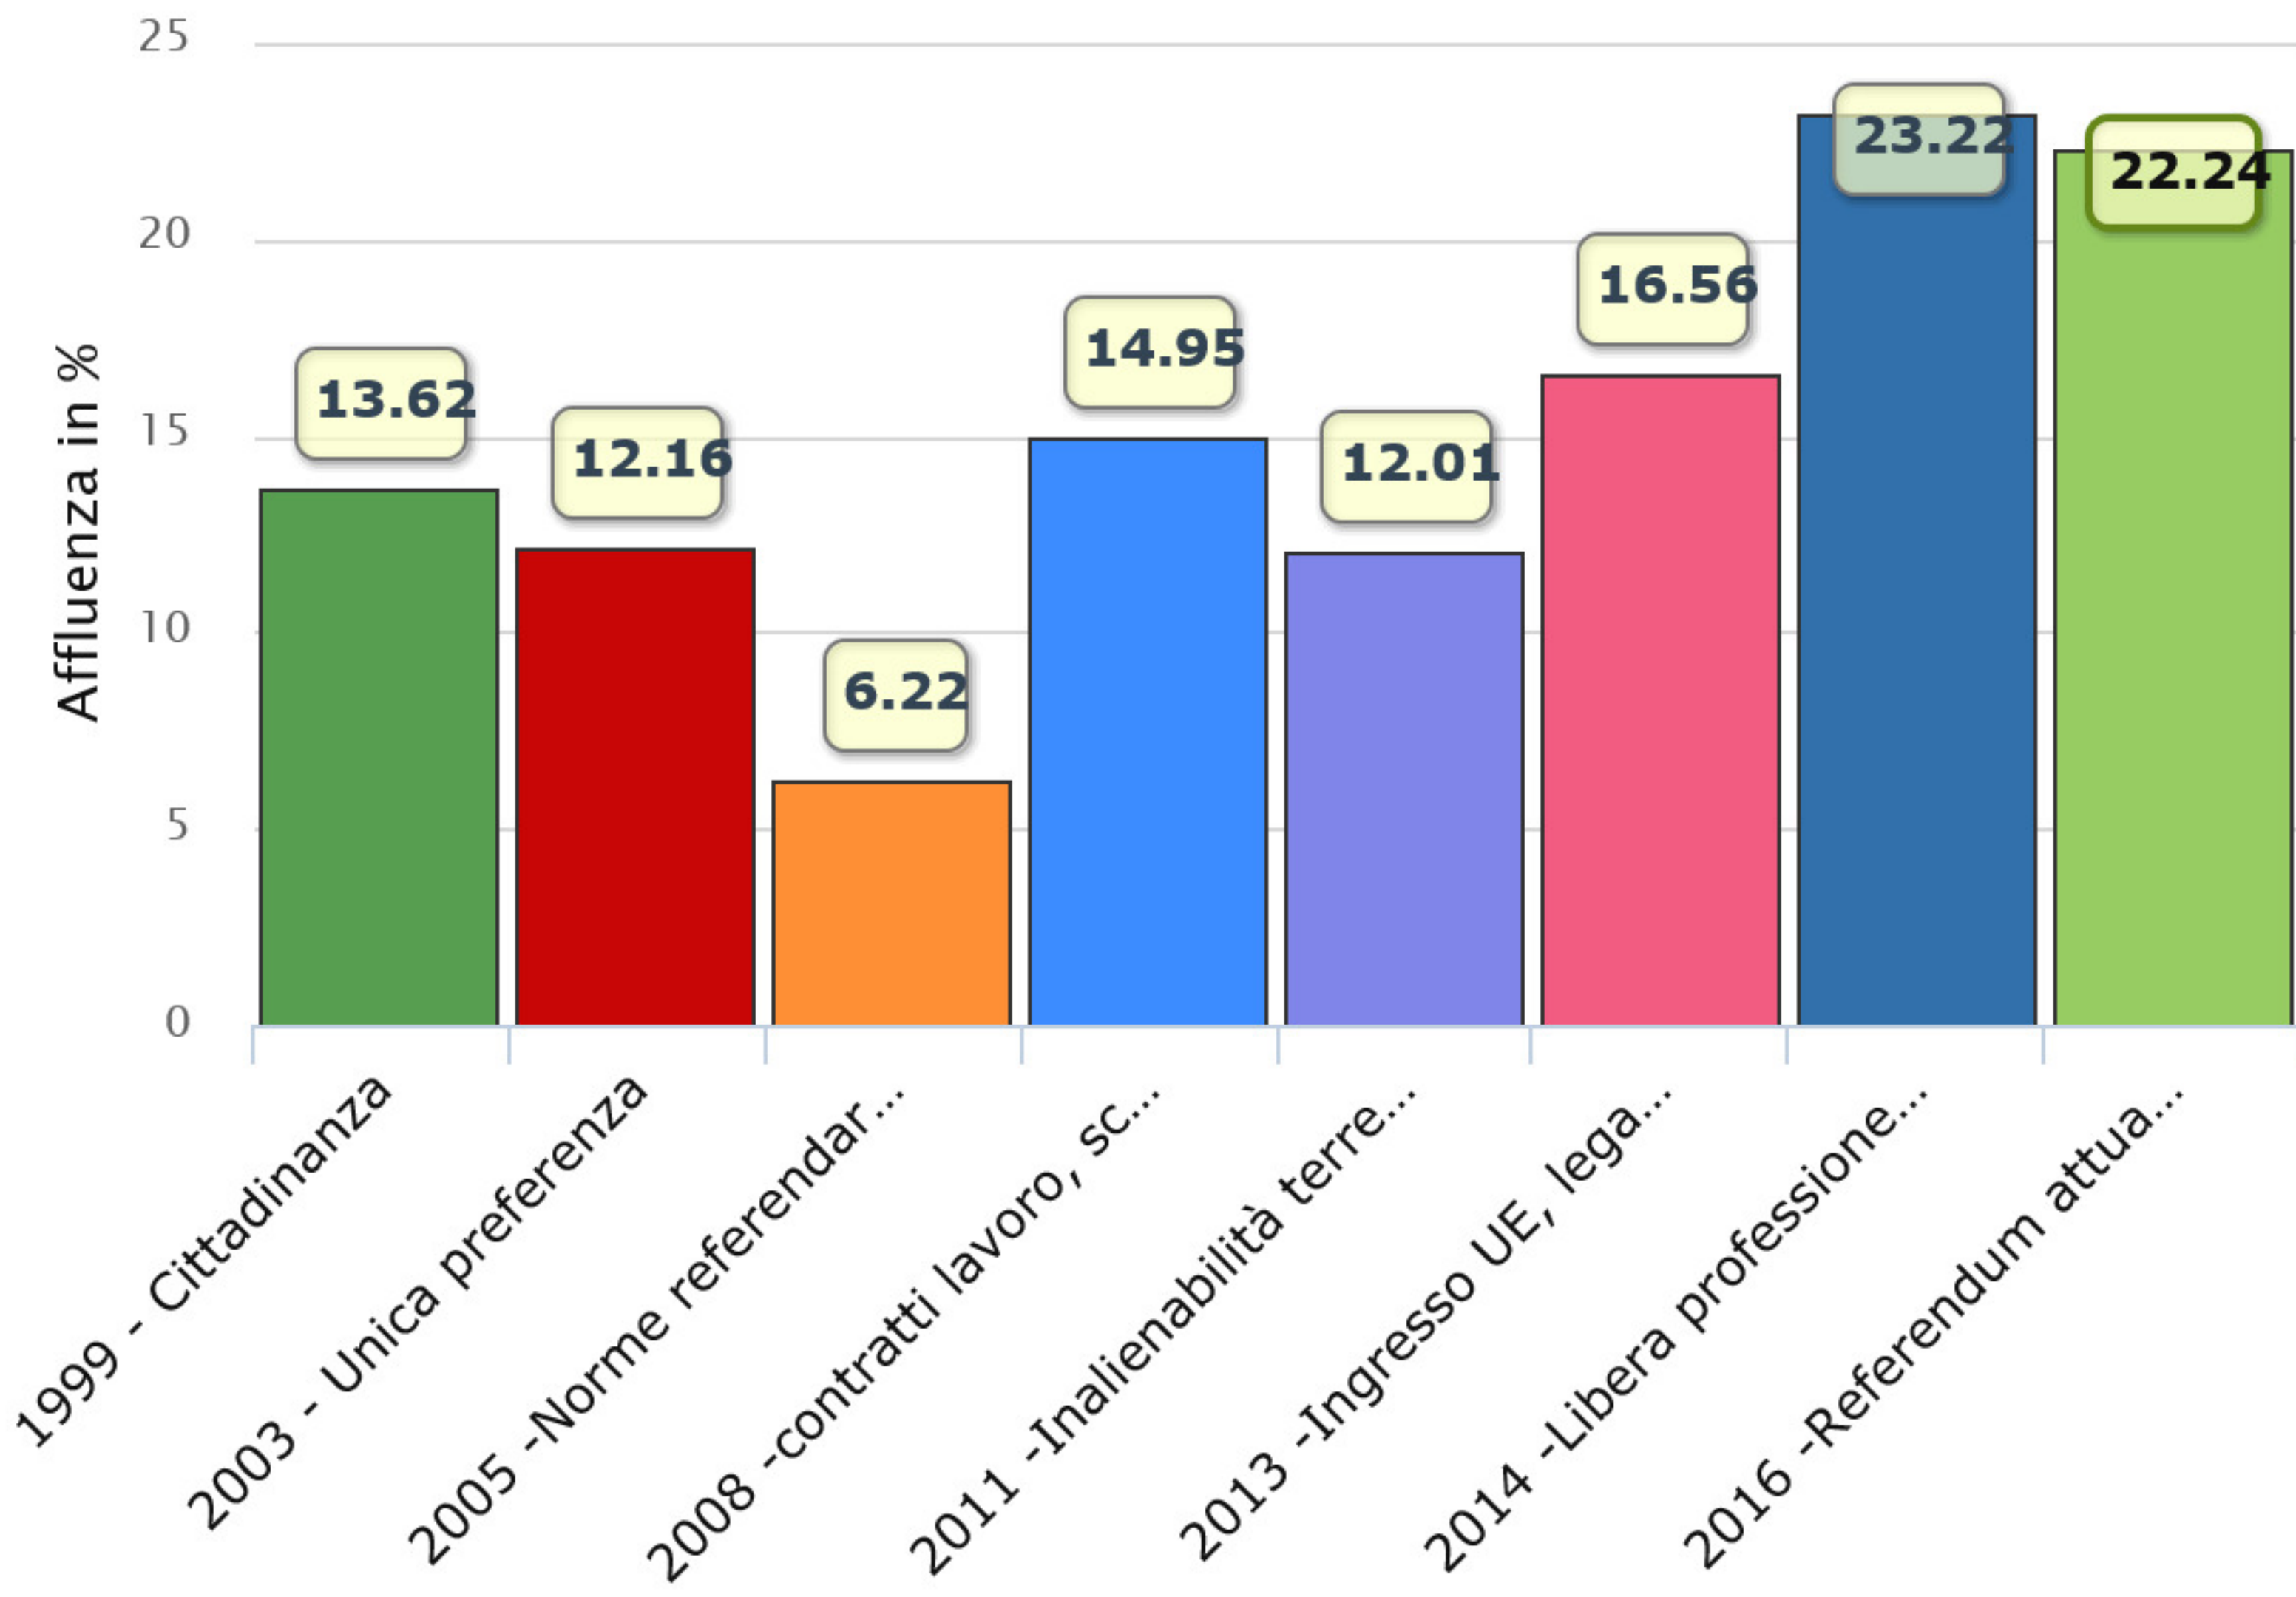

# Affluenza ore 12 - Raffronto percentuale con precedenti referendum

## Montegiardino

# Affluenza ore 17 - Raffronto percentuale con precedenti referendum

# Affluenza ore 20 - Raffronto percentuale con precedenti referendum