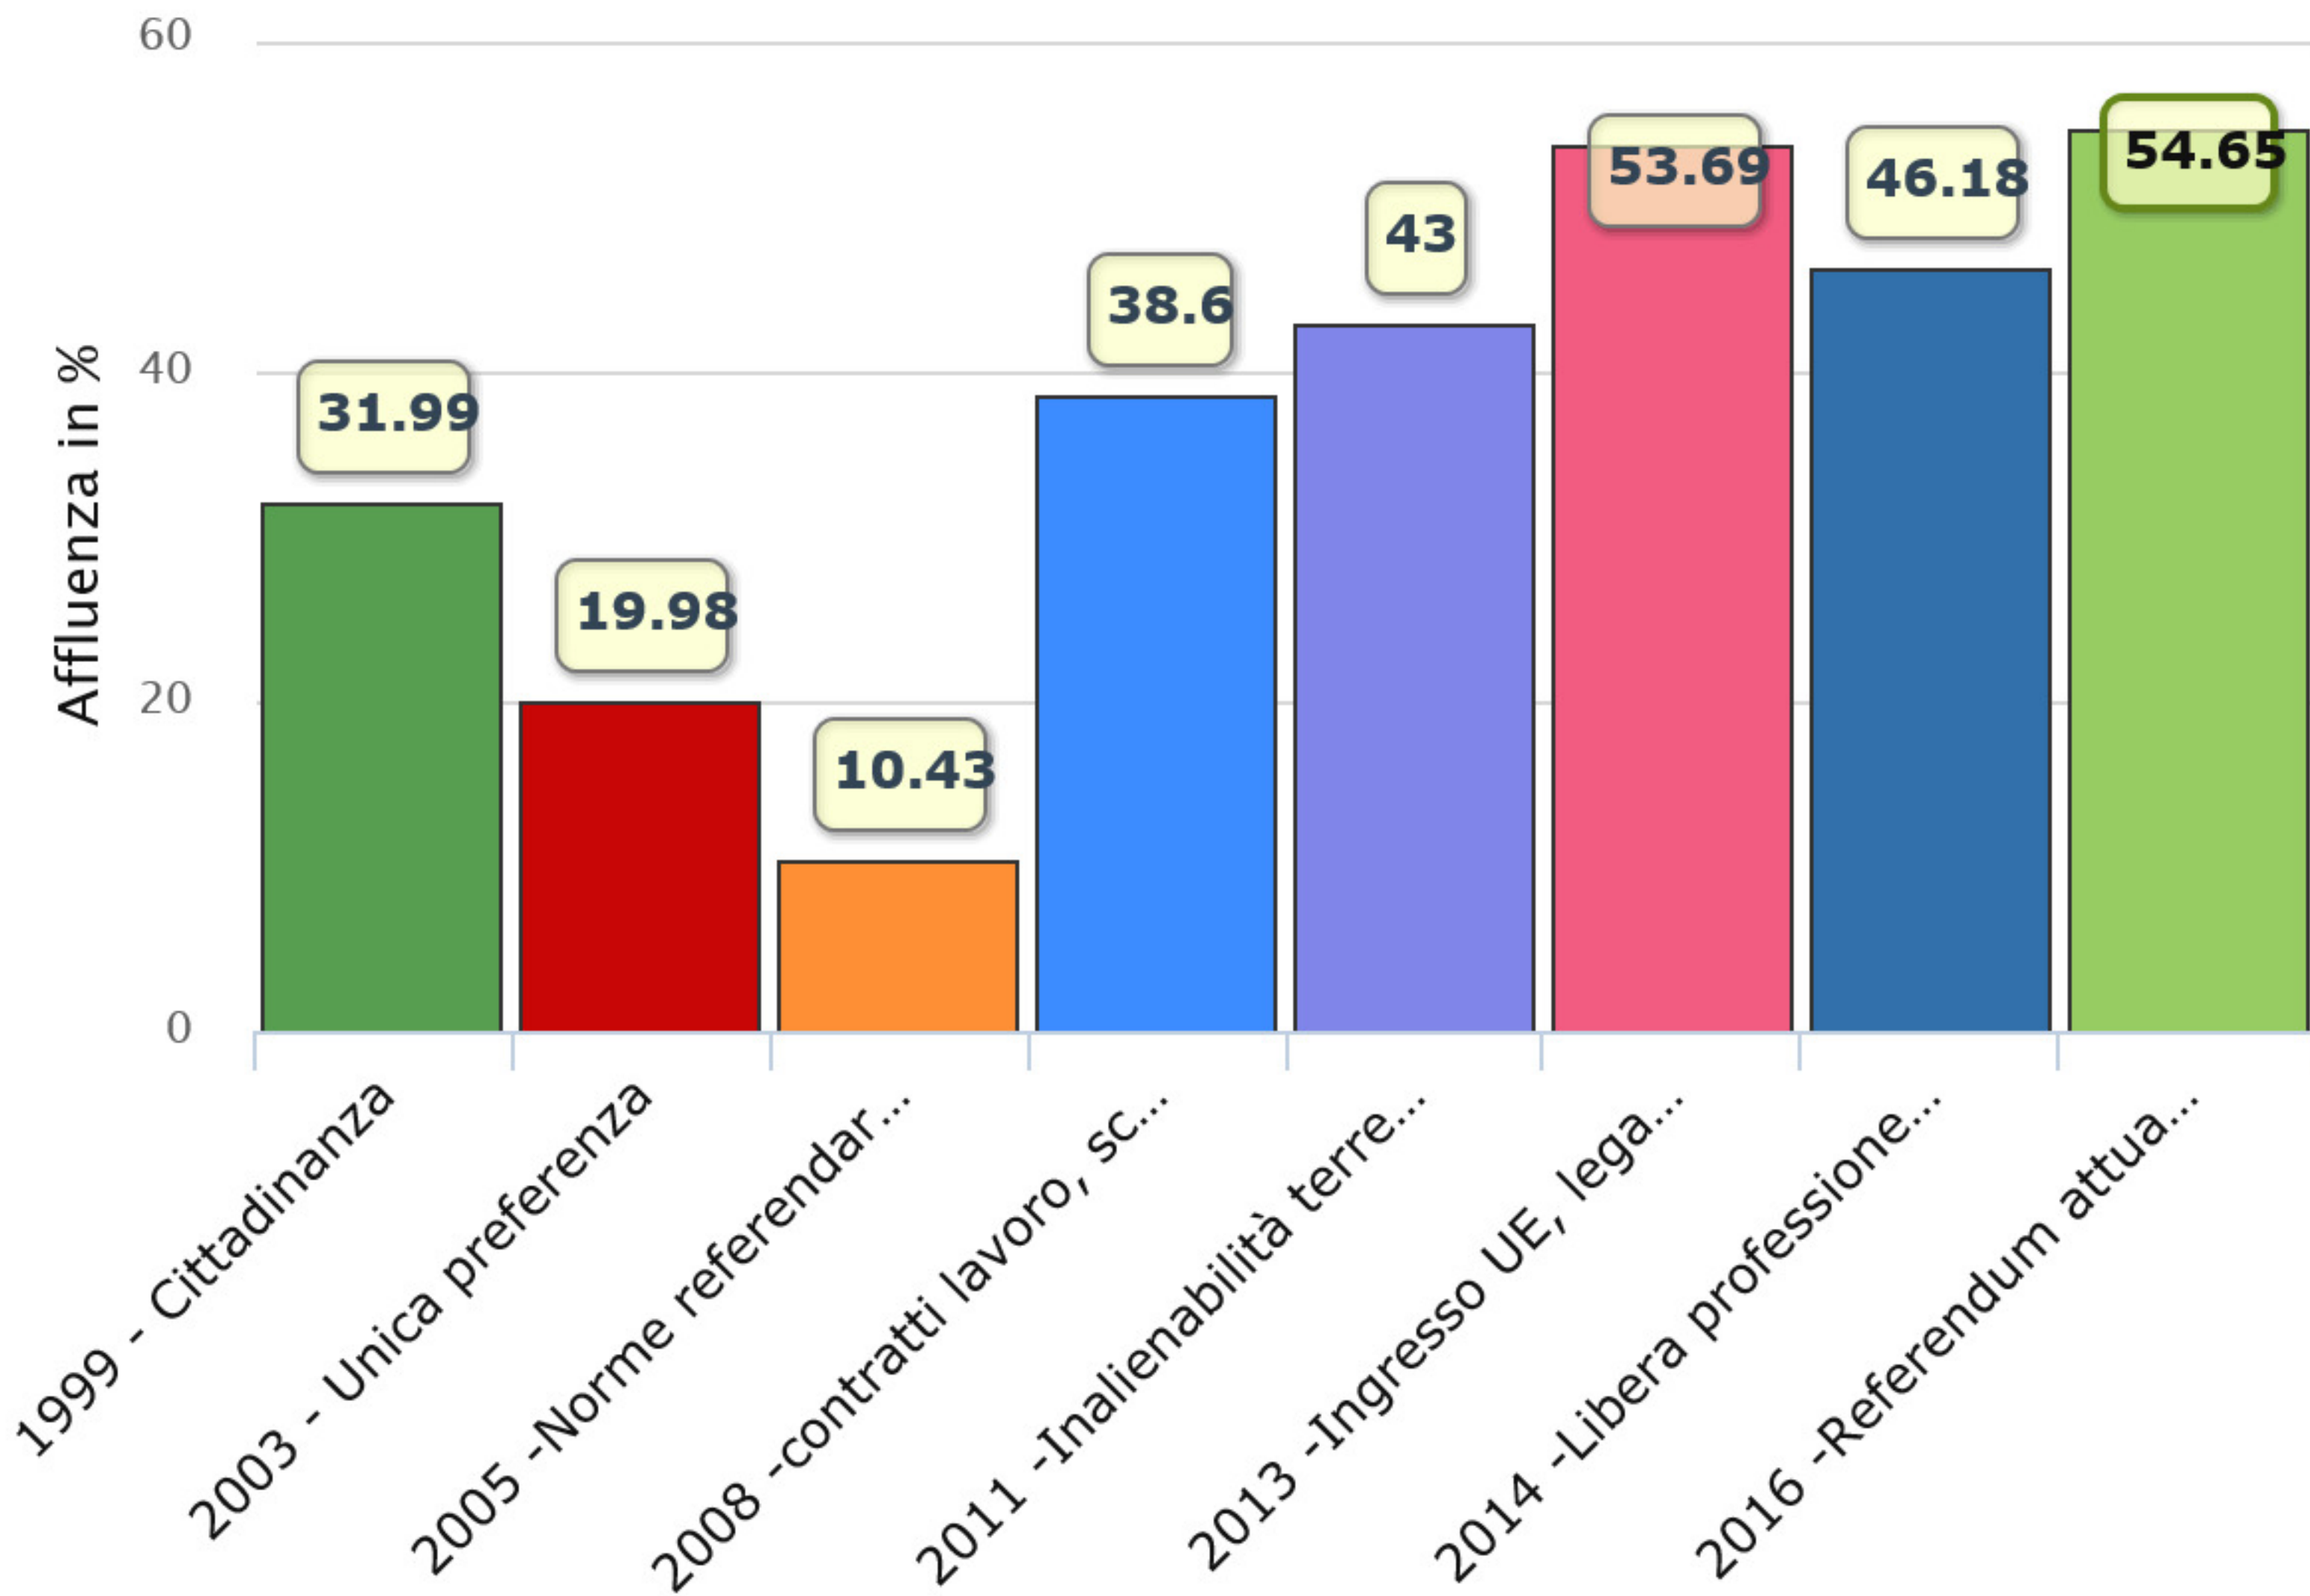

Affluenza ore 12 - Raffronto percentuale con precedenti referendum

Faetano

Affluenza ore 17 - Raffronto percentuale con precedenti referendum

Faetano

Affluenza ore 20 - Raffronto percentuale con precedenti referendum

Faetano