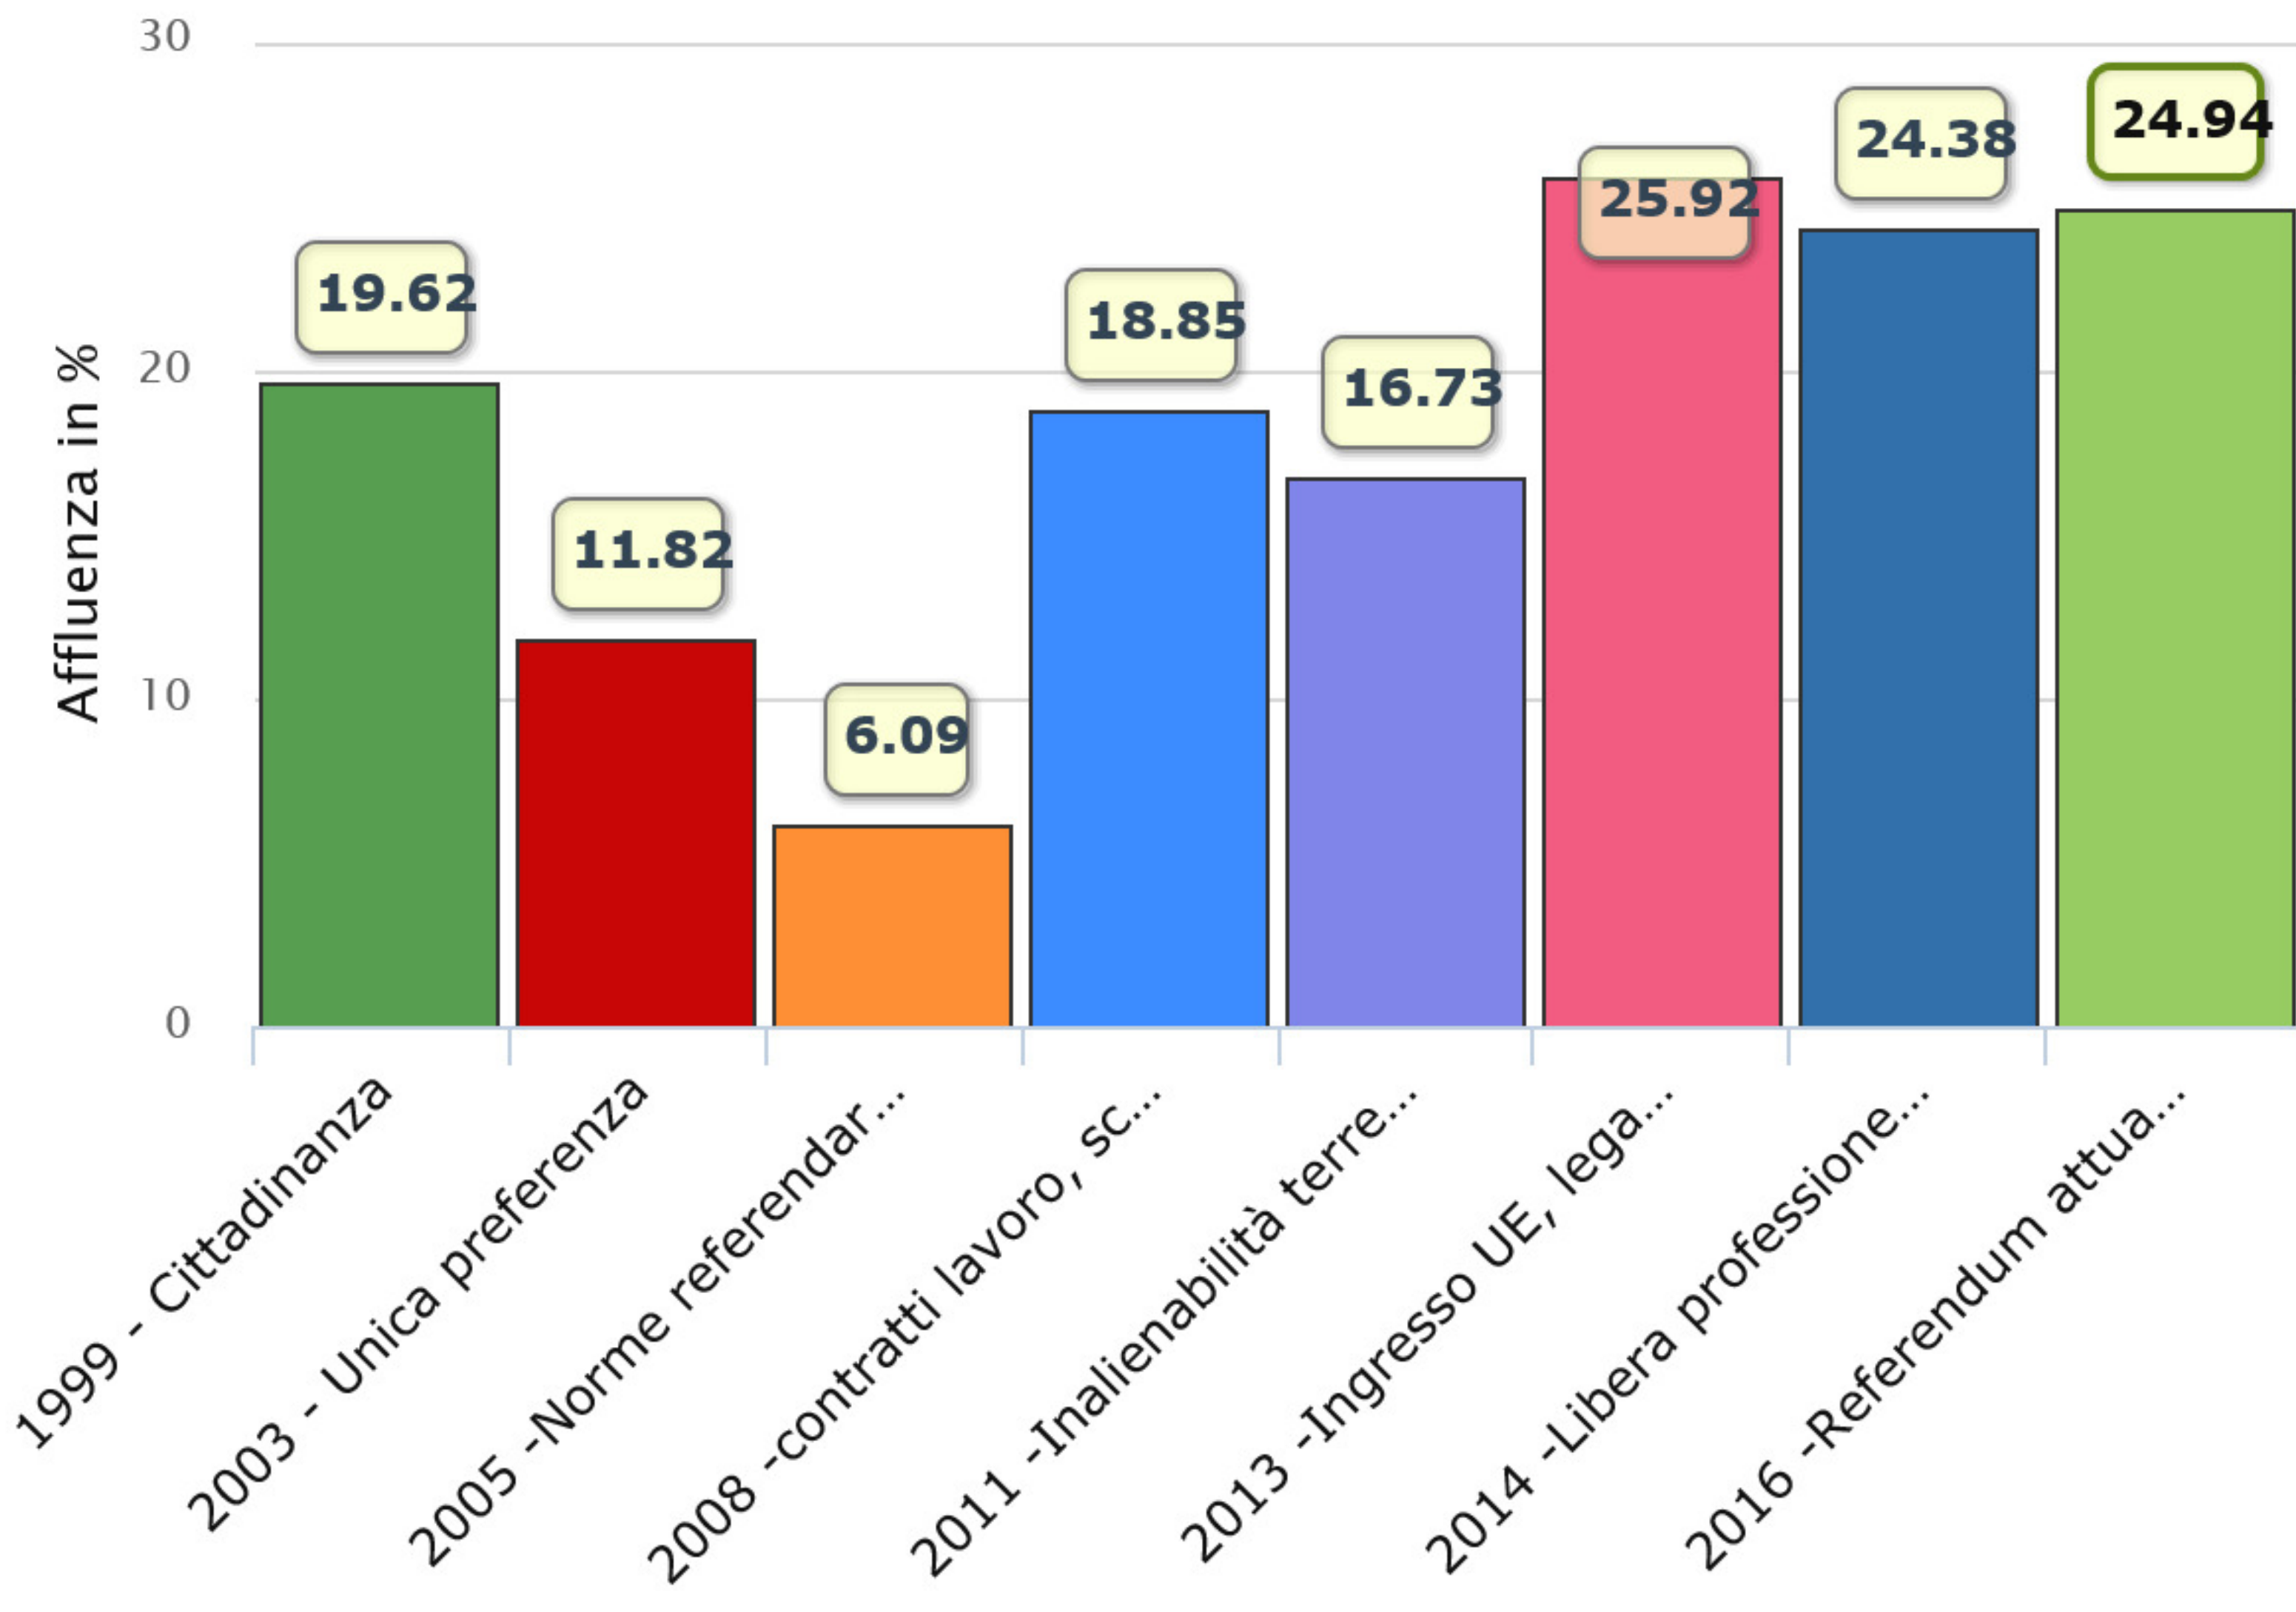

Affluenza ore 12 - Raffronto percentuale con precedenti referendum

Faetano

Affluenza ore 17 - Raffronto percentuale con precedenti referendum

Faetano

Affluenza ore 20 - Raffronto percentuale con precedenti referendum

Faetano