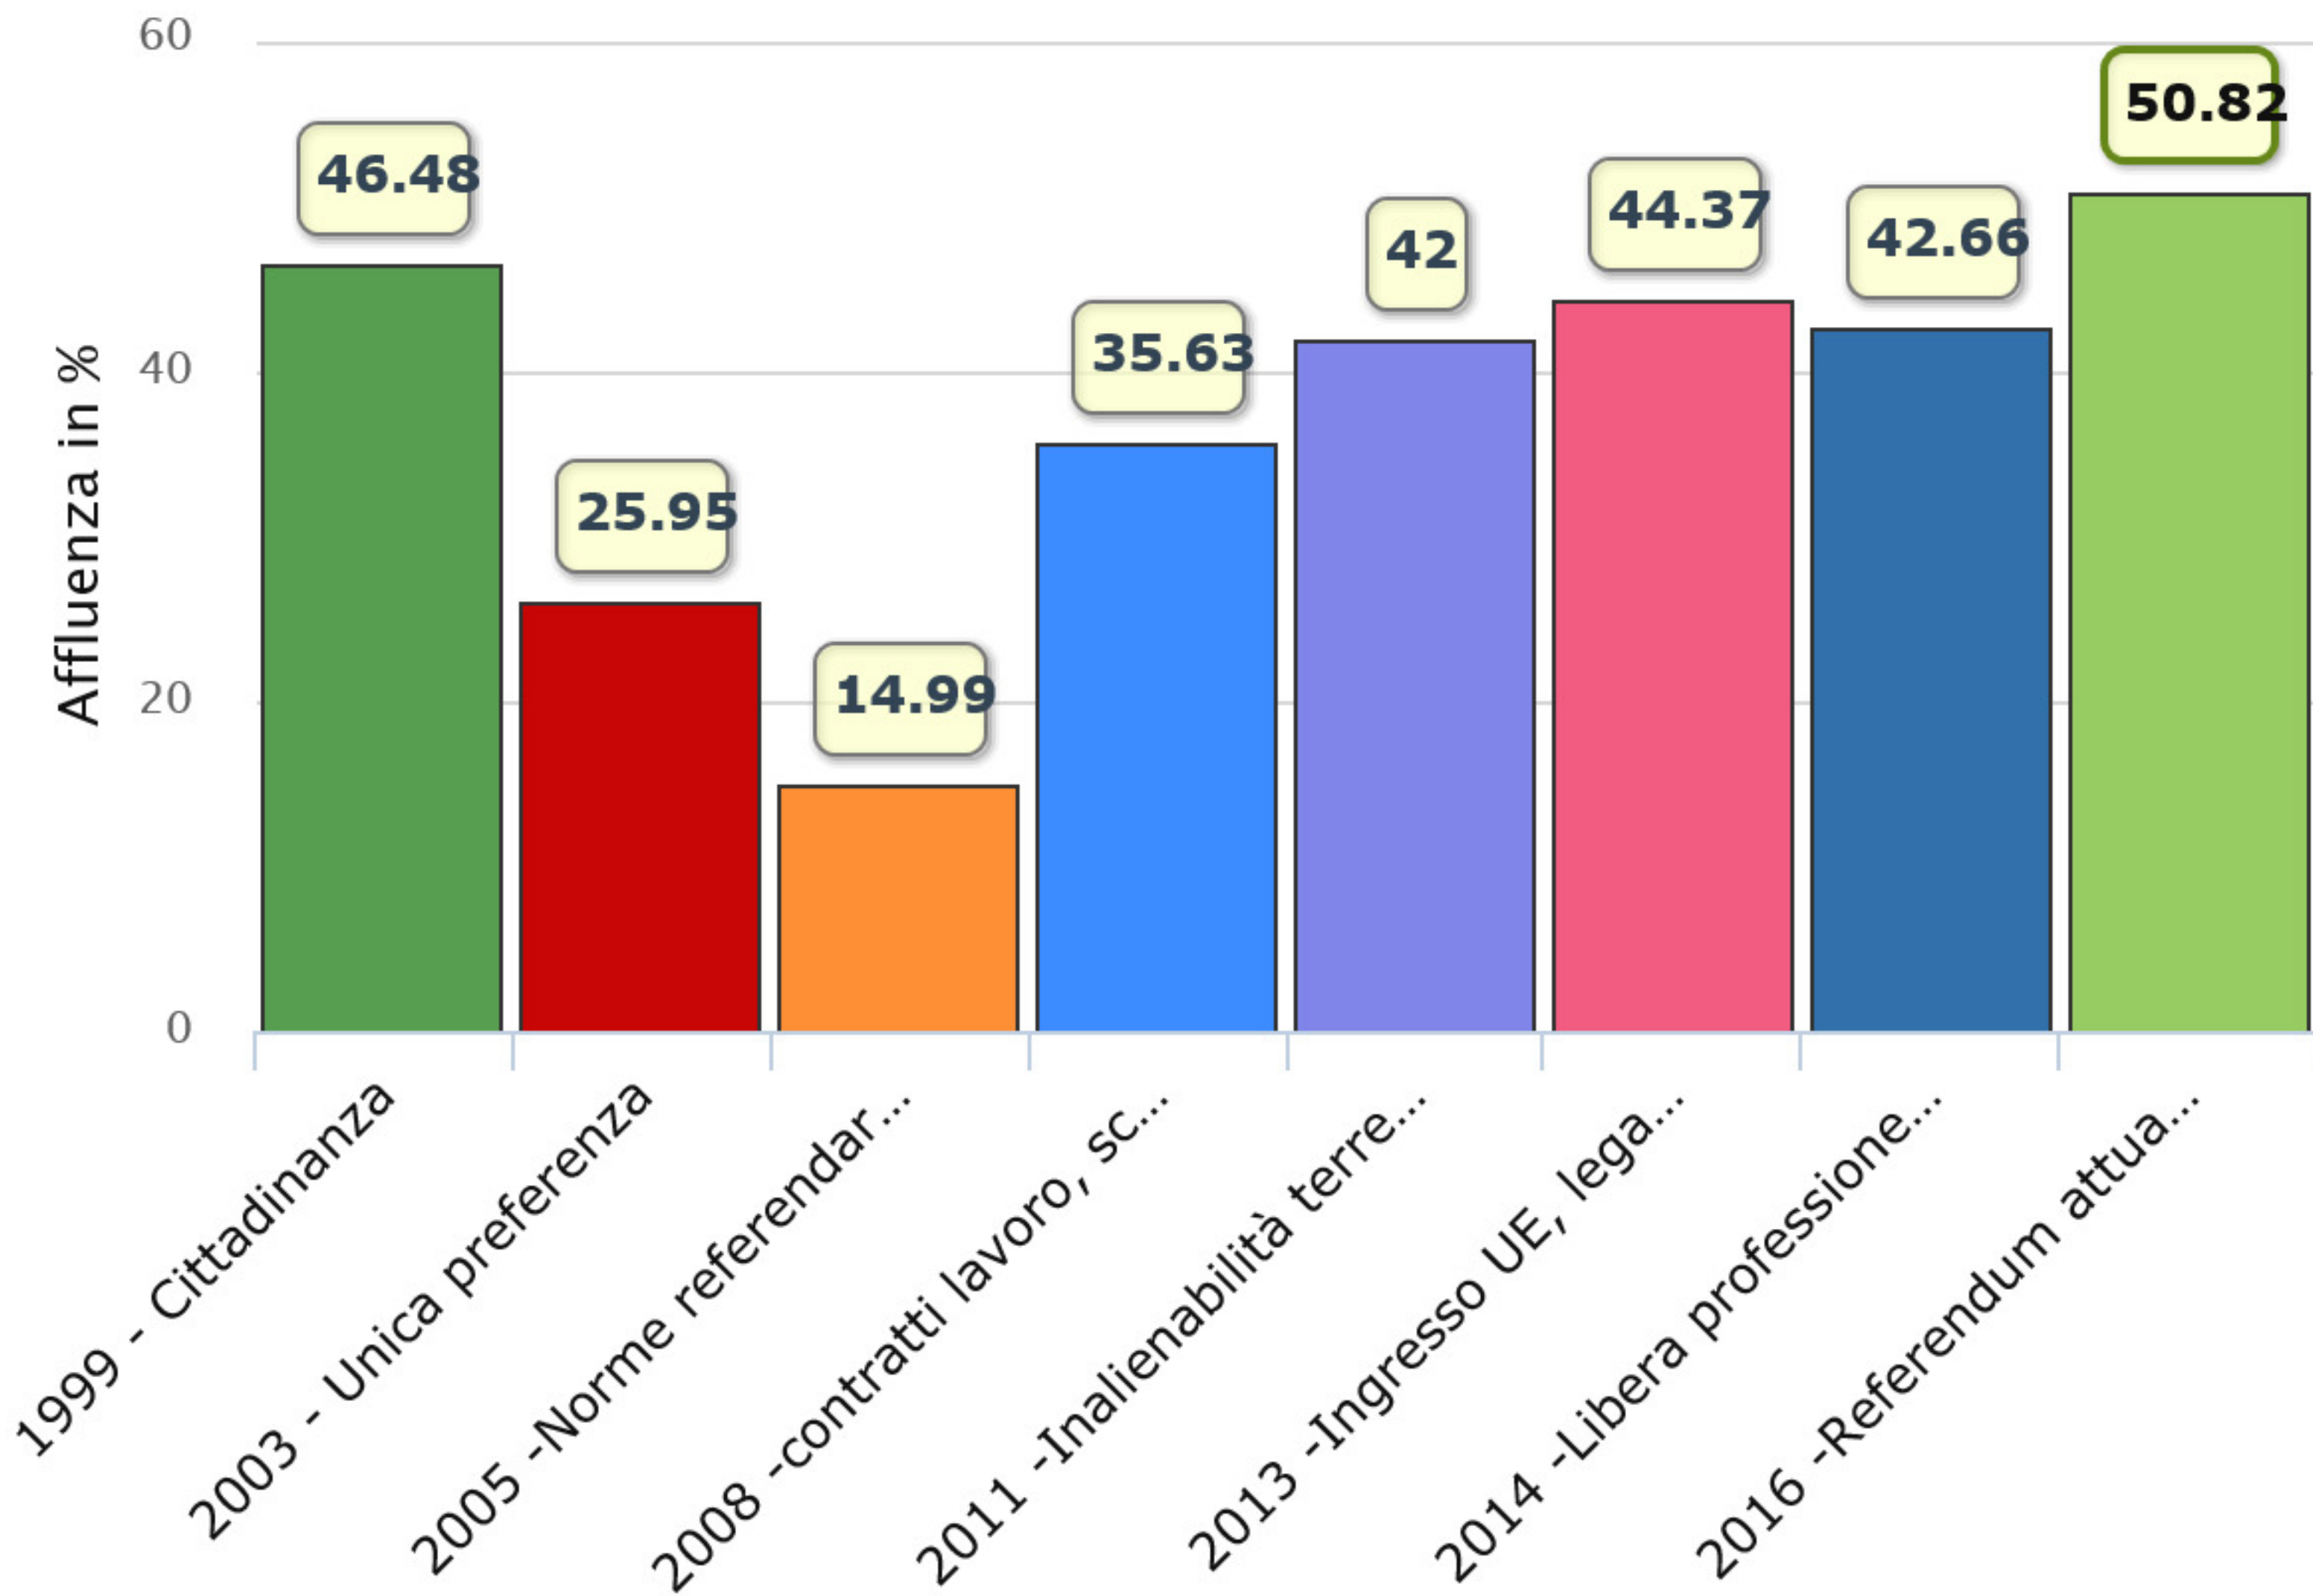

Affluenza ore 12 - Raffronto percentuale con precedenti referendum

Castello Serravalle

Affluenza ore 17 - Raffronto percentuale con precedenti referendum

Castello Serravalle

Affluenza ore 20 - Raffronto percentuale con precedenti referendum

Castello Serravalle