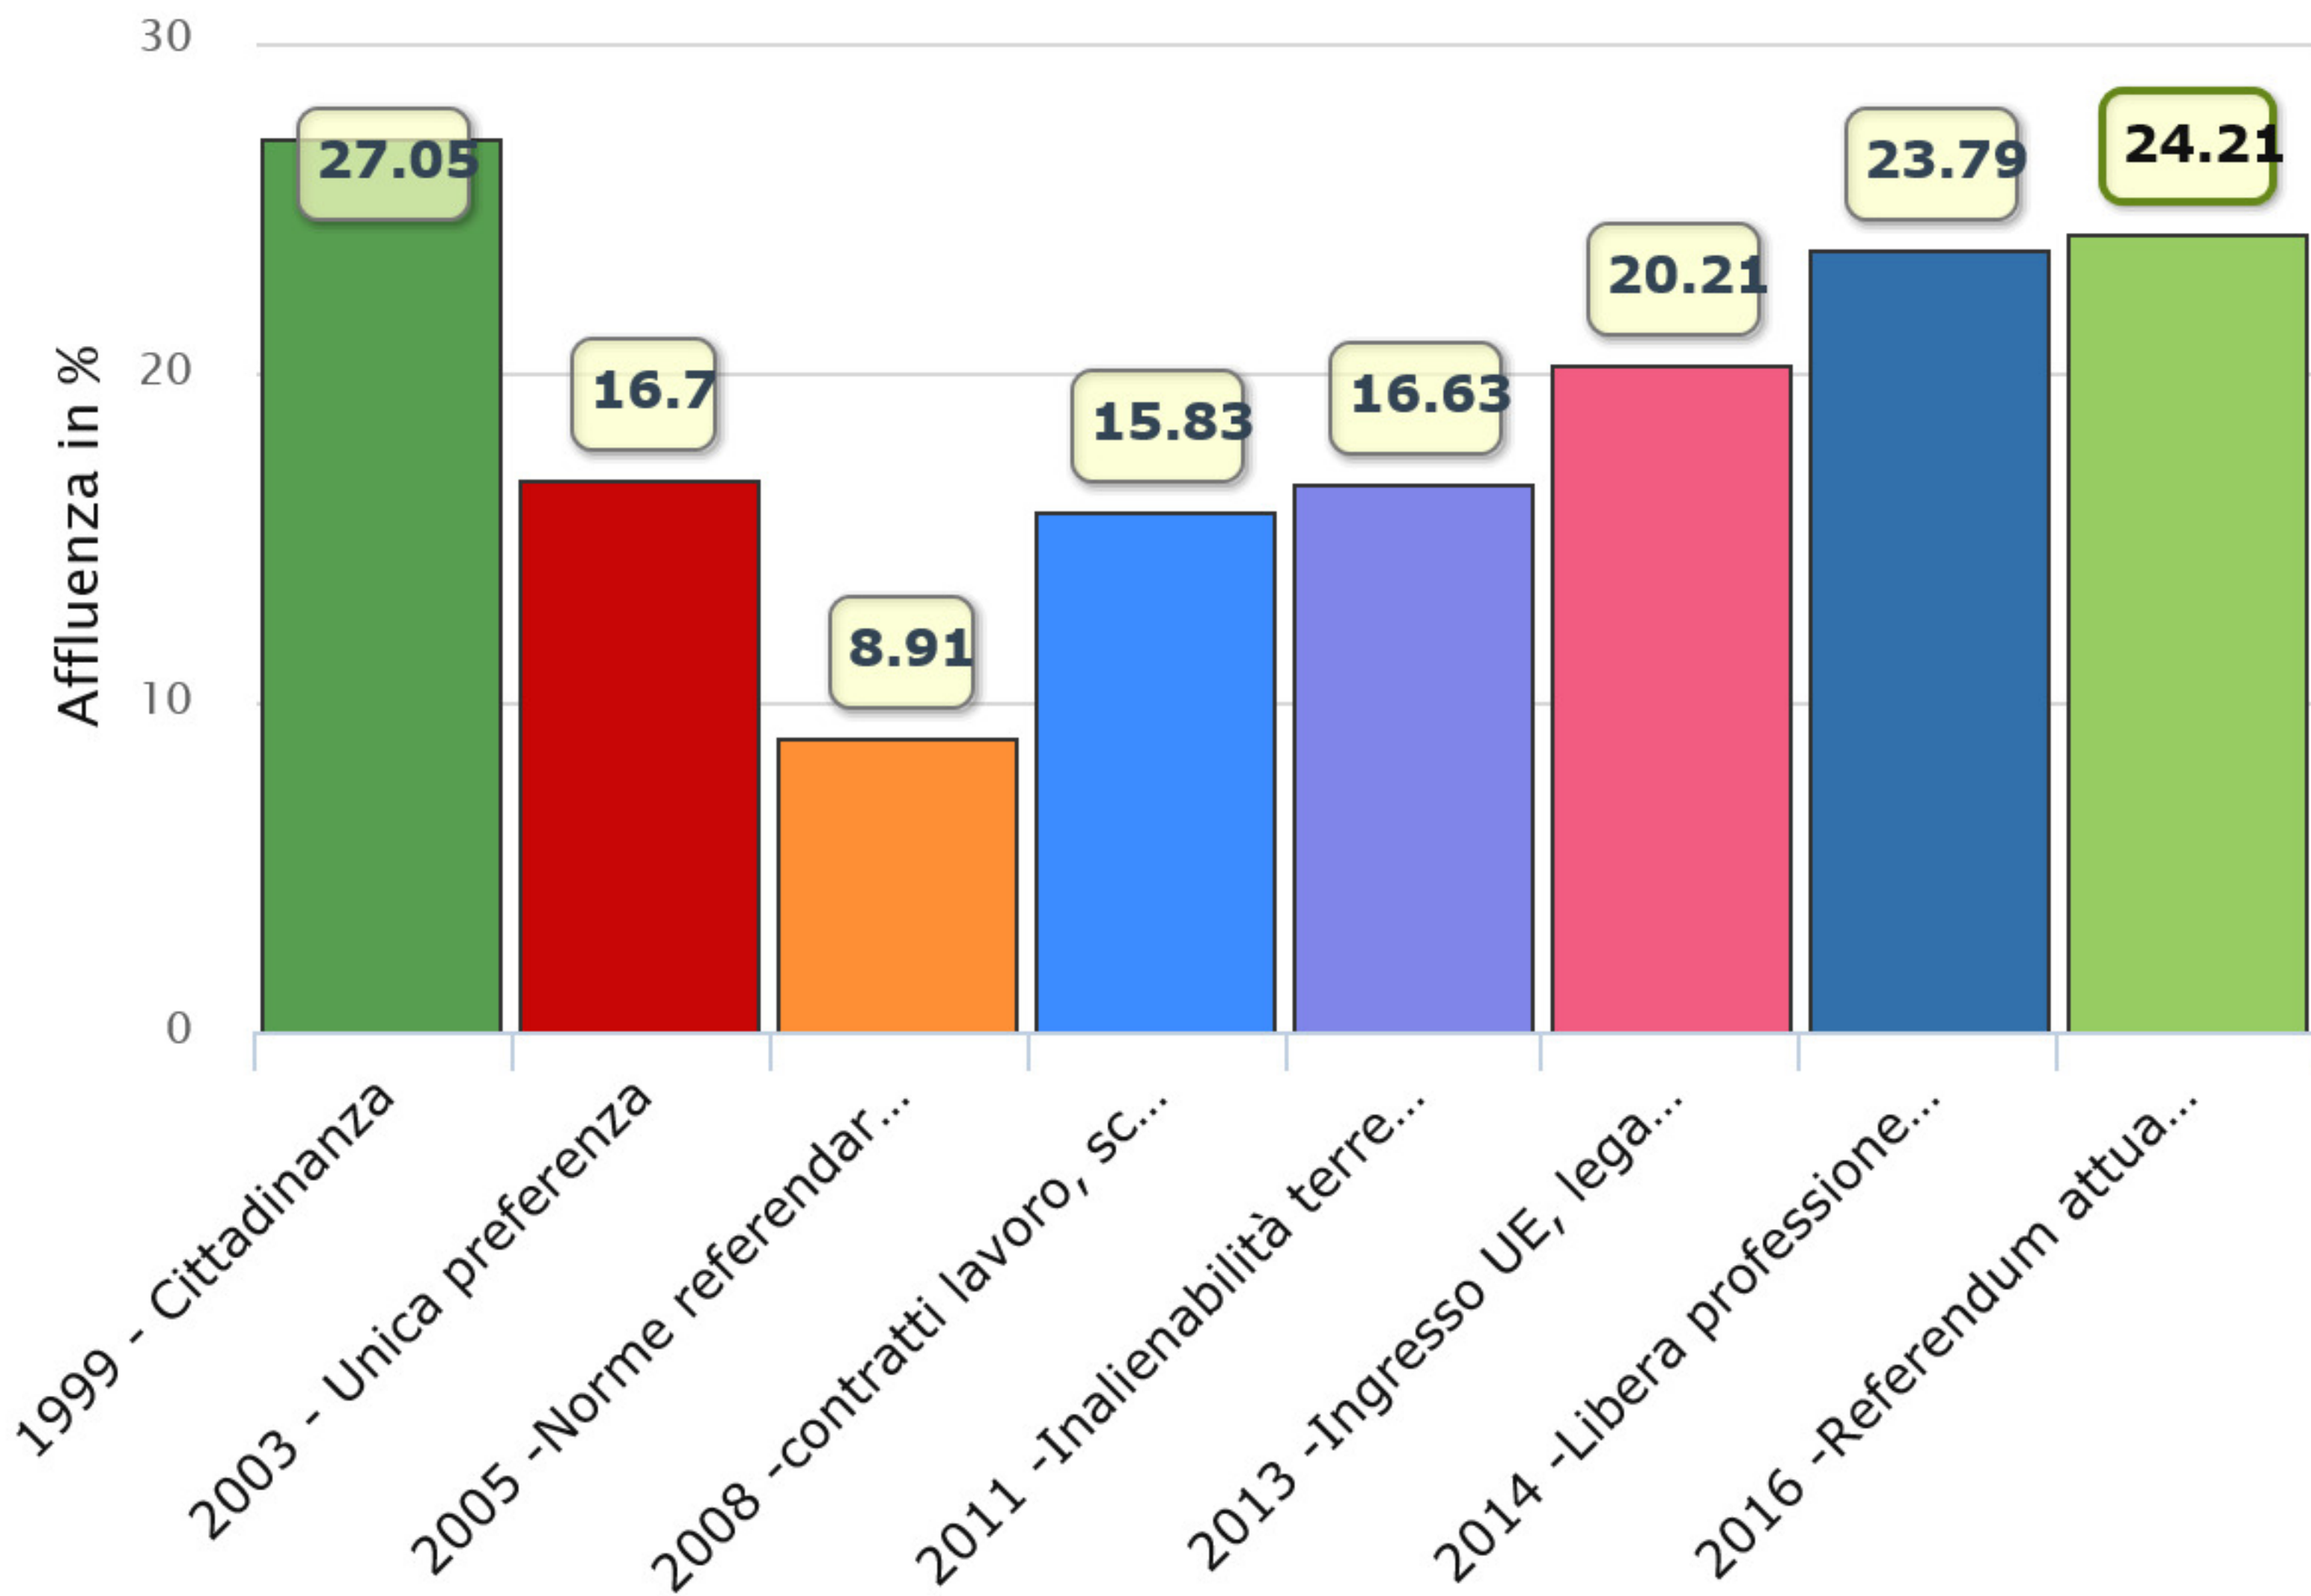

Affluenza ore 12 - Raffronto percentuale con precedenti referendum

Castello Serravalle

Affluenza ore 17 - Raffronto percentuale con precedenti referendum

Castello Serravalle

Affluenza ore 20 - Raffronto percentuale con precedenti referendum

Castello Serravalle