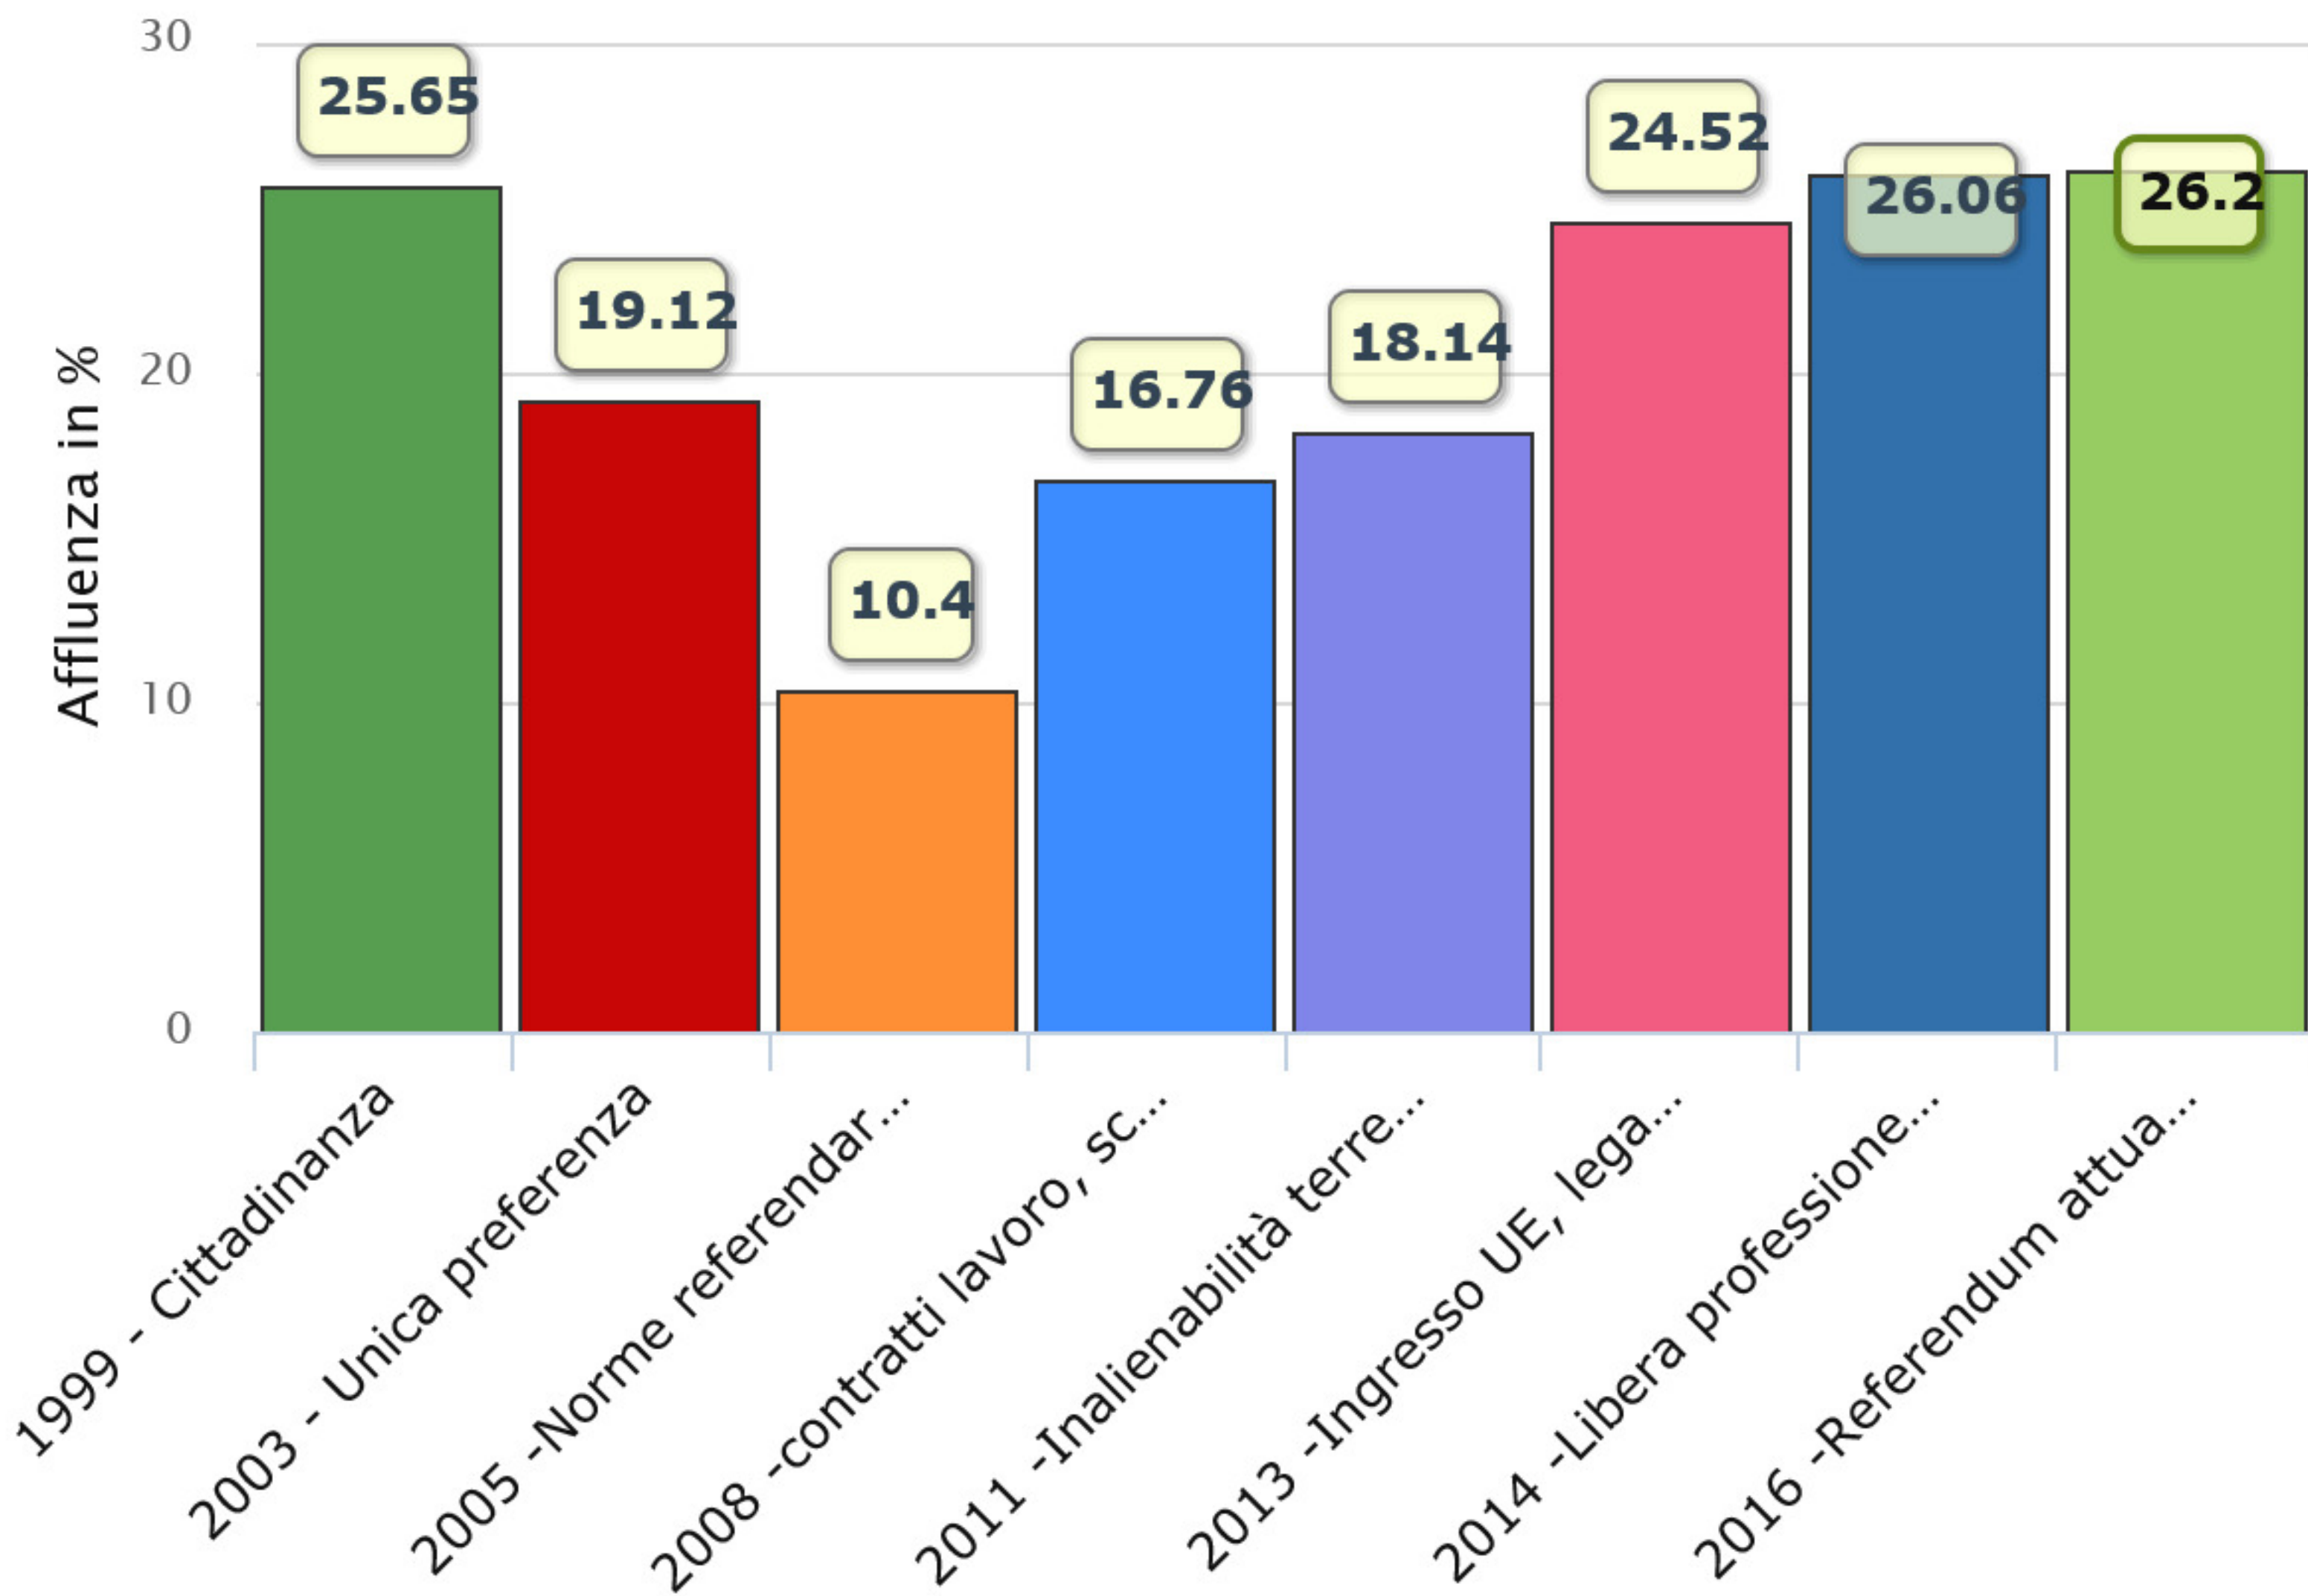

Affluenza ore 12 - Raffronto percentuale con precedenti referendum

Domagnano

Affluenza ore 17 - Raffronto percentuale con precedenti referendum

Domagnano

Affluenza ore 20 - Raffronto percentuale con precedenti referendum

Domagnano