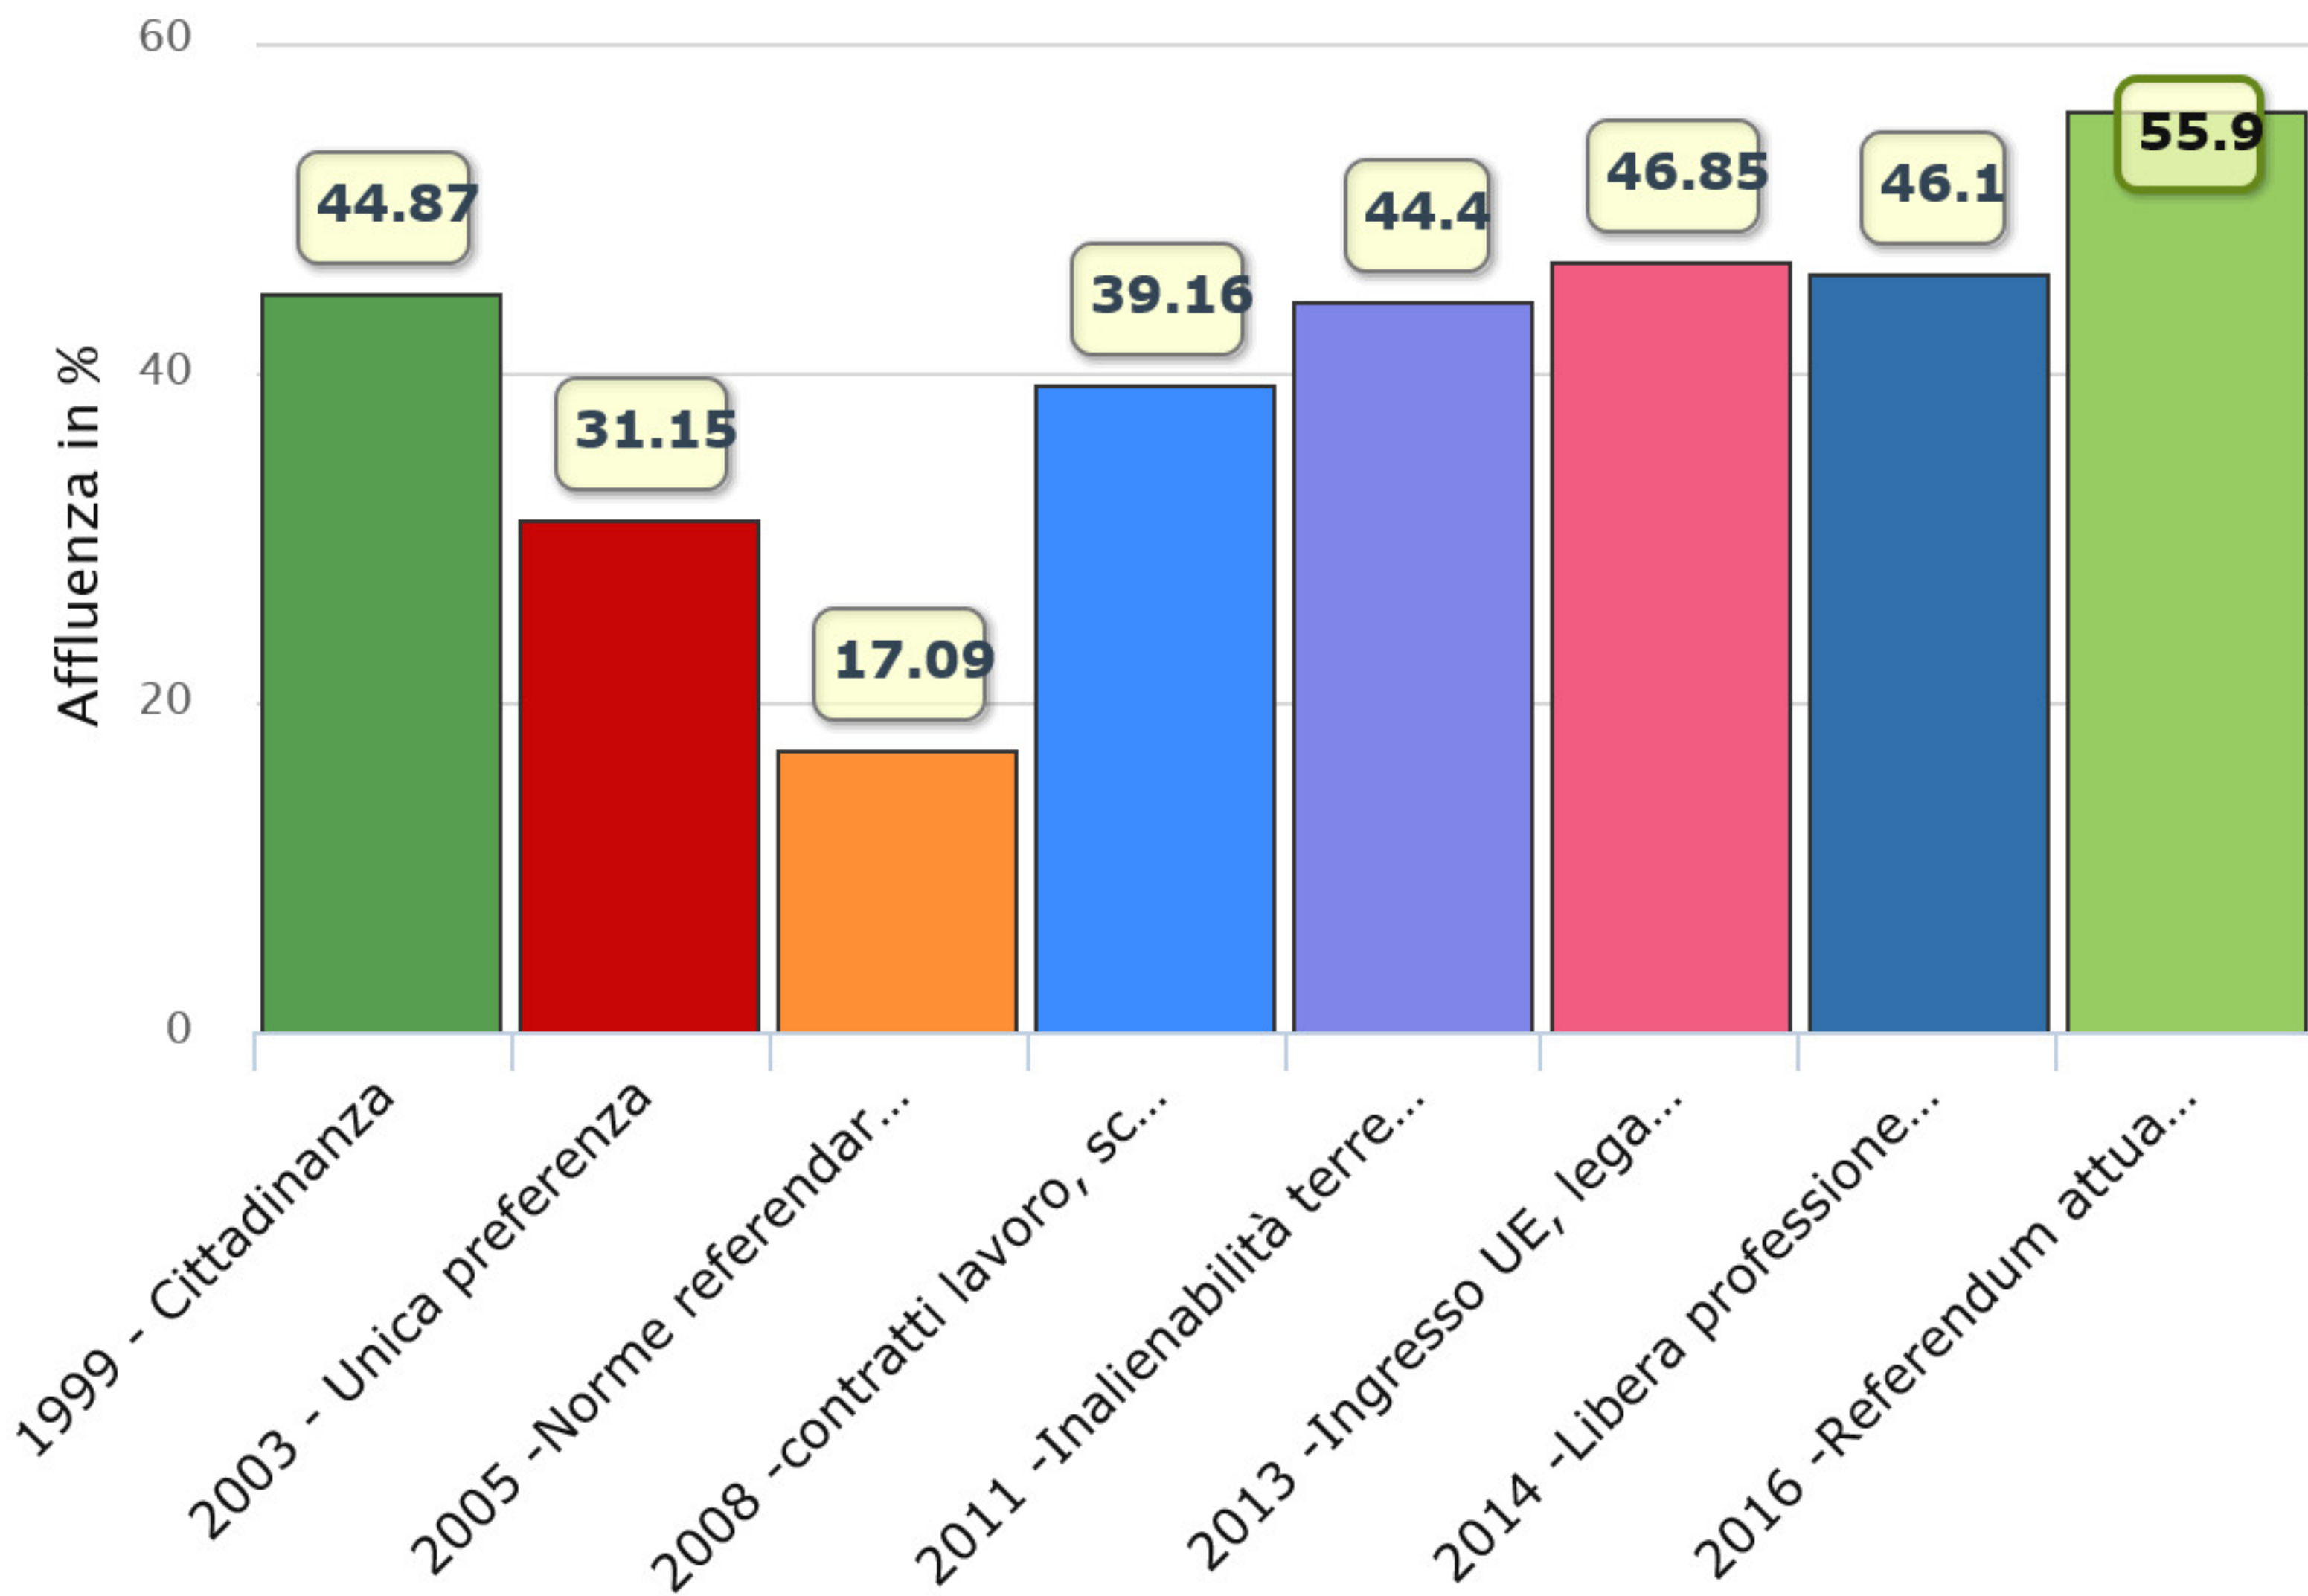

Affluenza ore 12 - Raffronto percentuale con precedenti referendum

Domagnano

Affluenza ore 17 - Raffronto percentuale con precedenti referendum

Domagnano

Affluenza ore 20 - Raffronto percentuale con precedenti referendum

Domagnano