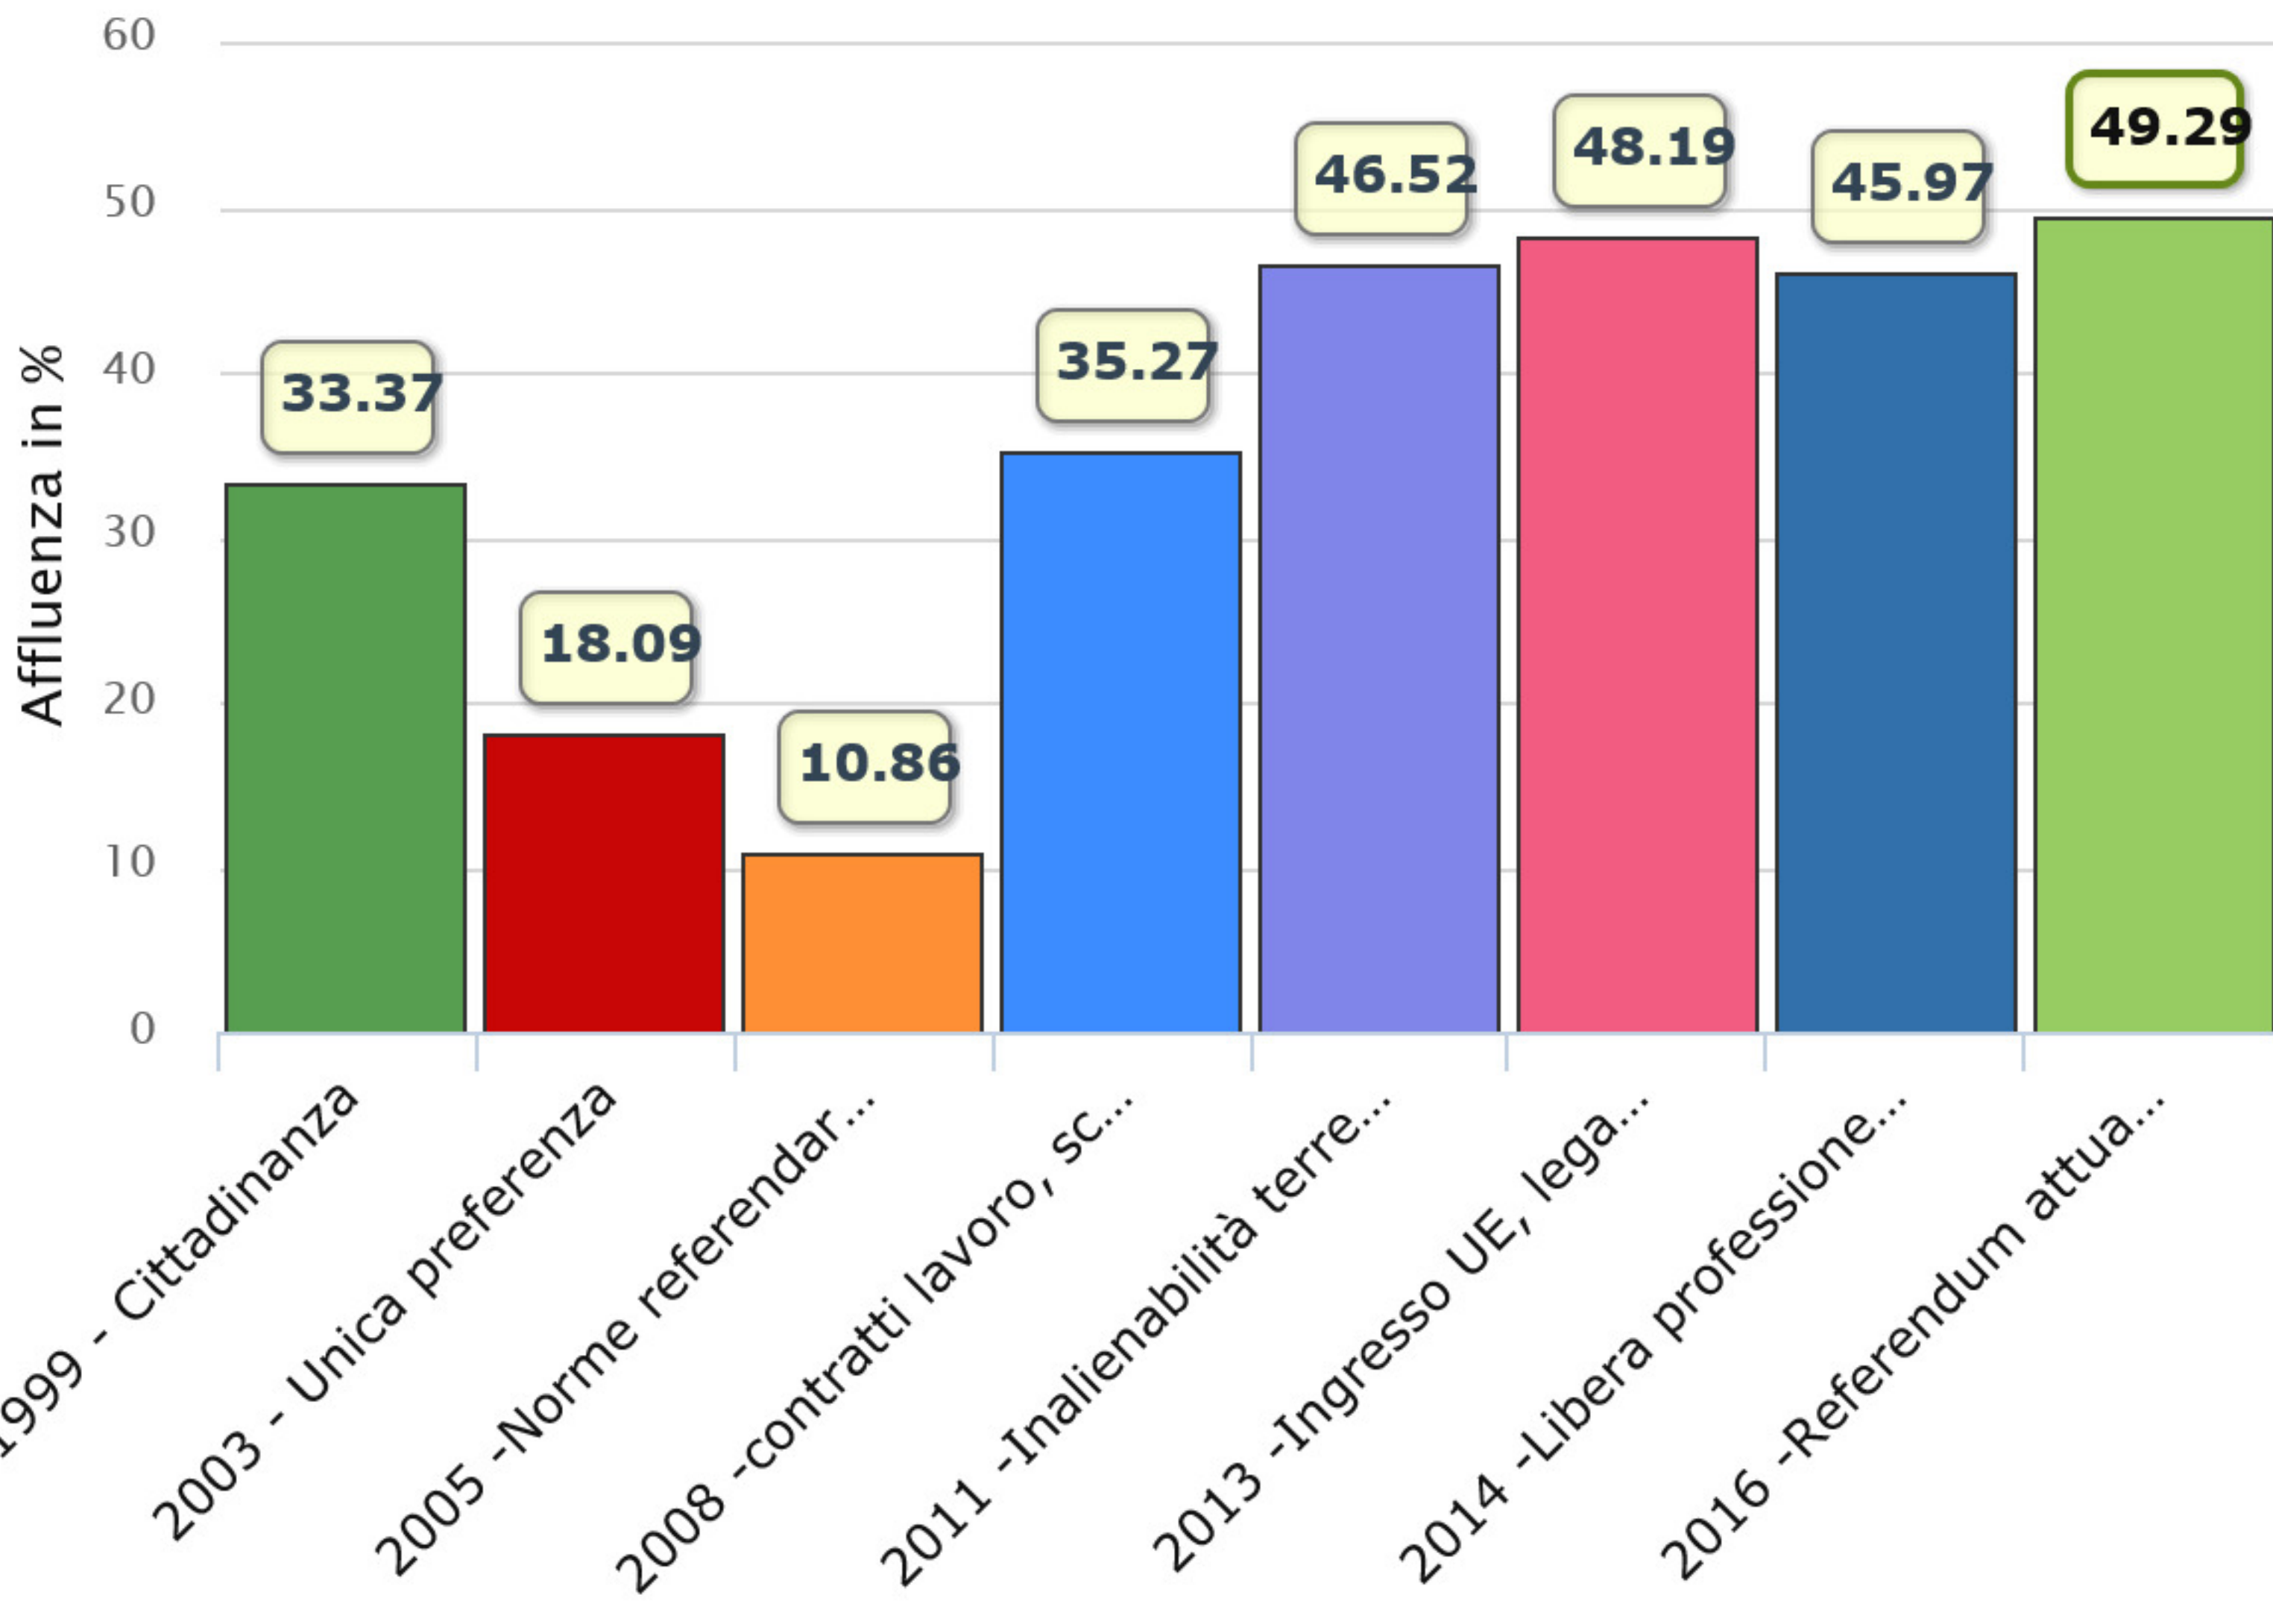

Affluenza ore 12 - Raffronto percentuale con precedenti referendum

Acquaviva

Affluenza ore 17 - Raffronto percentuale con precedenti referendum

Acquaviva

Affluenza ore 20 - Raffronto percentuale con precedenti referendum

Acquaviva