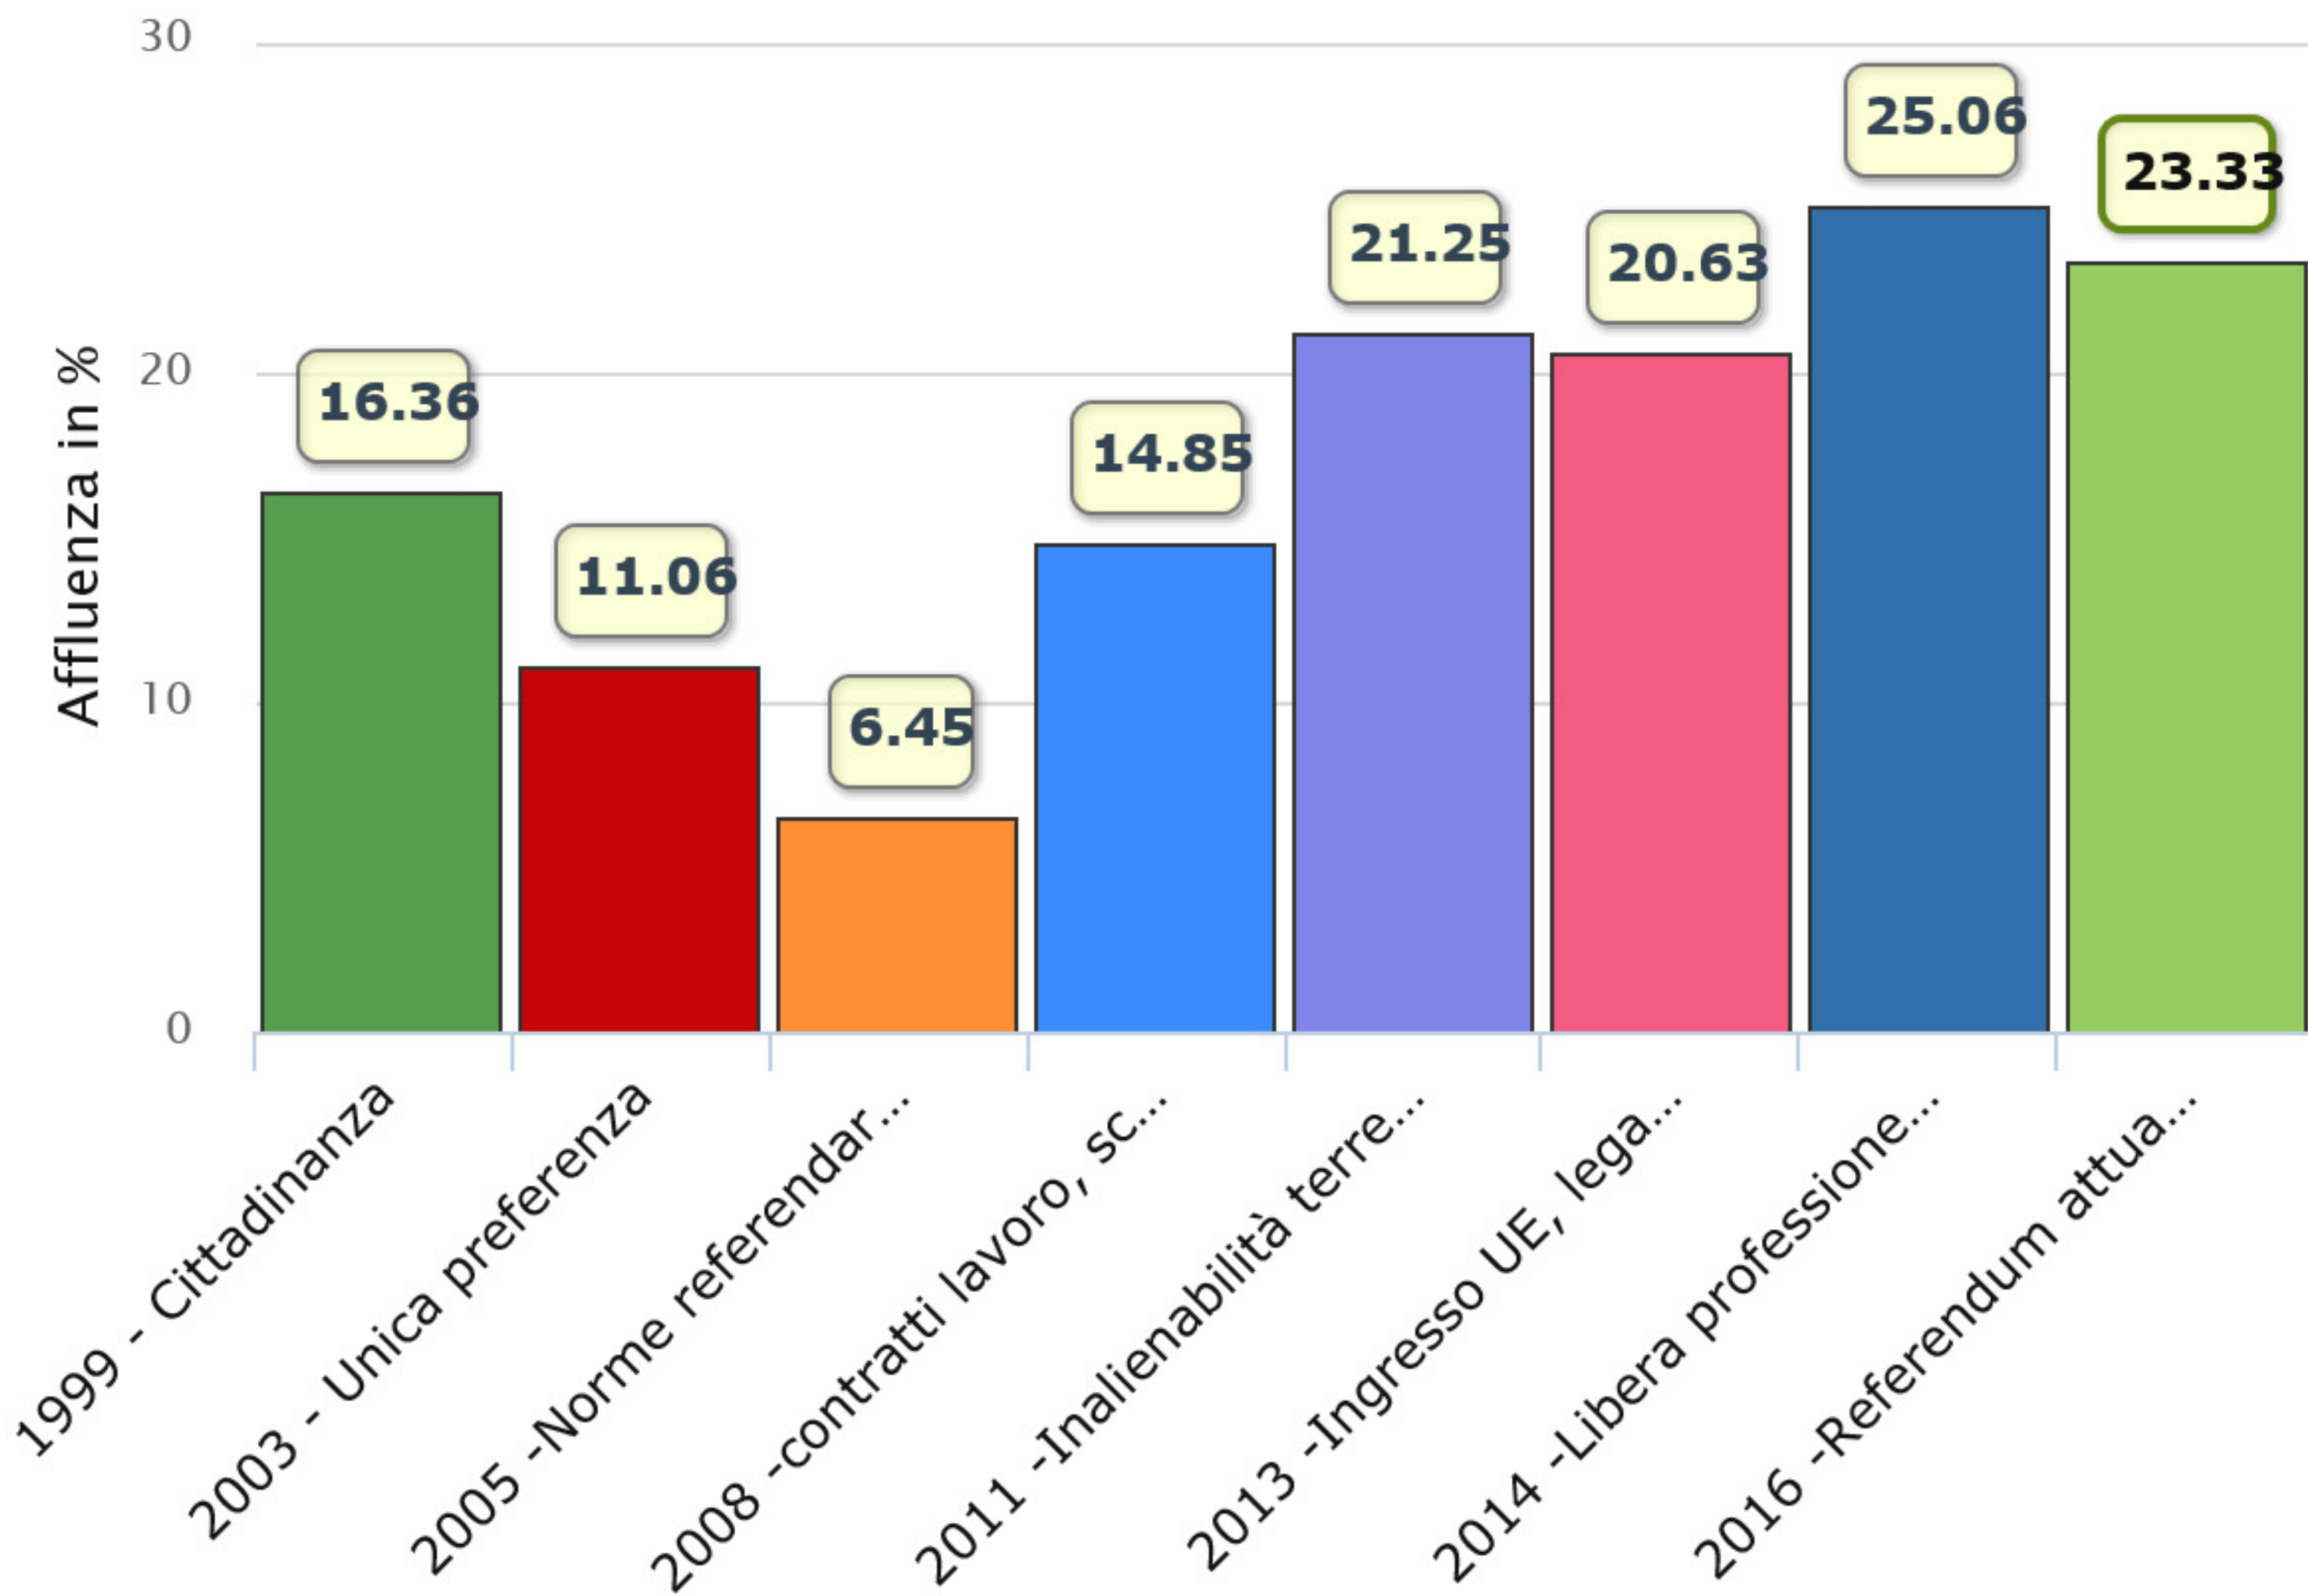

Affluenza ore 12 - Raffronto percentuale con precedenti referendum

Acquaviva

Affluenza ore 17 - Raffronto percentuale con precedenti referendum

Acquaviva

Affluenza ore 20 - Raffronto percentuale con precedenti referendum

Acquaviva